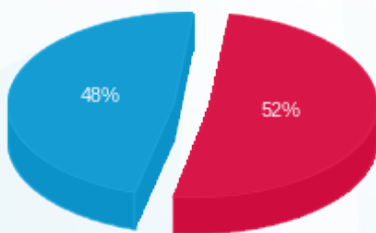

סה"כ לדייר:

שיא ביקוש	סה"כ	שפל	גבע	פסגה
8.42	3,109.20	2,232.80	0.00	876.40
	₪ 1,658.20	₪ 798.45	₪ 0.00	₪ 859.75

סה"כ צריכה

סה"כ לתשלום

₪ 210.98	תשלום קבוע	
₪ 20.10	תשלום עבור גודל חיבור בKVA (3x100)	
₪ 1,889.28	סה"כ לתשלום	לא כולל מע"מ

התפלגות חיוב בש"ח לפי תעו"ז

- פסגה (₪ 859.75)
- גבע (₪ 0.00)
- שפל (₪ 798.45)

הסטוריית צריכה בקוט"ש