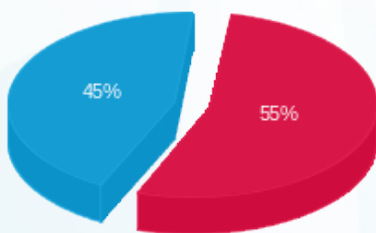

סה"כ לדייר:

פסגה	גבע	שפל	סה"כ	שיא ביקוש
81.80	0.00	182.20	264.00	0.90
80.25 ₪	0.00 ₪	65.15 ₪	145.40 ₪	

סה"כ צריכה

סה"כ לתשלום

210.98 ₪	תשלום קבוע	
12.66 ₪	תשלום עבור גודל חיבור בKVA (3x63)	
369.04 ₪	סה"כ לתשלום	לא כולל מע"מ

התפלגות חיוב בש"ח לפי תע"ז

- פסגה (80.25 ₪) - 55%
- גבע (0.00 ₪) - 0%
- שפל (65.15 ₪) - 45%

הסטוריית צריכה בקוט"ש