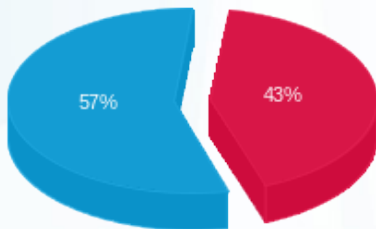

מקרה מים 4 - (0x0)16092237 - QA65

סוג תעריף	סוג צריכה	קריאה קודמת	קריאה נוכחית	סה"כ צריכה בקוט"ש	מחיר לקוט"ש בא"ג	סה"כ לתשלום
777	פסגה	319,678.00	319,713.60	35.60	99.61	35.46 ₪
778	גבע	143,386.40	143,386.40	0.00	36.12	0.00 ₪
779	שפל	333,354.00	333,490.00	136.00	36.12	49.12 ₪

סה"כ לדייר:

פסגה	גבע	שפל	סה"כ	שיא ביקוש
5,769.20	0.00	20,889.20	26,658.40	174.98
₪ 5,699.68	₪ 0.00	₪ 7,504.80	₪ 13,204.49	

סה"כ צריכה

סה"כ לתשלום

210.98 ₪	תשלום קבוע תשלום עבור גודל חיבור ב-KVA (0x0) סה"כ מע"מ 17.00%	סה"כ לתשלום
0.00 ₪		
13,415.47 ₪		
2,280.63 ₪		
15,696.10 ₪		כולל מע"מ

התפלגות חיוב בש"ח לפי תעו"ז

- פסגה (5,699.68 ₪)
- גבע (0.00 ₪)
- שפל (7,504.80 ₪)

הסטוריית צריכה בקוט"ש