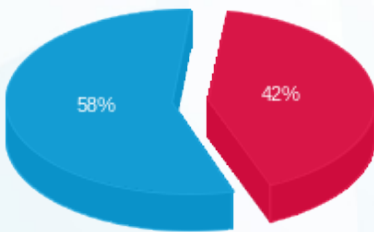

18/02/24 תאריך הפקה:
31/01/24 תאריך קריאה נוכחית:
01/01/24 תאריך קריאה קודמת:

שם דייר: מונאקטיב - מחסן מפסק Q160
שם אתר: מאזדה 2

לקוח/ה נכבד/ה, אנו מתכבדים להגיש את חישוב צריכת החשמל לתקופה 01/01/24 - 31/01/24:

מונאקטיב - מחסן מפסק 2 - 16092215 (3x160) - Q160

סוג תעריף	סוג צריכה	קריאה קודמת	קריאה נוכחית	סה"כ צריכה בקוט"ש	מחיר לקוט"ש בא"ג	סה"כ לתשלום
פרטי חשבון עבור תאריכים:						
777	פסגה	01/01/24	31/01/24	183.00	98.10	179.52 ₪
778	גבע	1,713.85	1,713.85	0.00	35.76	0.00 ₪
779	שפל	13,126.90	13,806.90	680.00	35.76	243.17 ₪

סה"כ לדייר:

פסגה	גבע	שפל	סה"כ	שיא ביקוש
183.00	0.00	680.00	863.00	4.40
179.52 ₪	0.00 ₪	243.17 ₪	422.69 ₪	

סה"כ צריכה
סה"כ לתשלום

0.00 ₪	תשלום קבוע	
32.16 ₪	תשלום עבור גודל חיבור בKVA (3x160)	
454.85 ₪	סה"כ לתשלום	לא כולל מע"מ

התפלגות חיוב בש"ח לפי תעו"ז