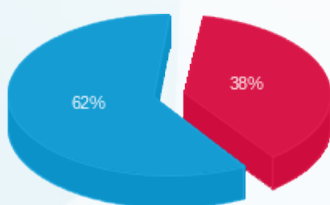

סה"כ לדירה:

פסגה	גבע	שפל	סה"כ	שיא ביקוש
1,191.30	0.00	5,288.00	6,479.30	93.48
1,168.67 ₪	0.00 ₪	1,890.99 ₪	3,059.65 ₪	

סה"כ צריכה

סה"כ לתשלום

300.00 ₪	תשלום קבוע	
45.23 ₪	תשלום עבור גודל חיבור בKVA (3x225)	
3,404.88 ₪	סה"כ לתשלום	לא כולל מע"מ

התפלגות חיוב בש"ח לפי תע"ז

פסגה (1,168.67 ₪) ■  
 גבע (0.00 ₪) ■  
 שפל (1,890.99 ₪) ■

הסטוריית צריכה בקוט"ש

שפל ■ גבע ■ פסגה