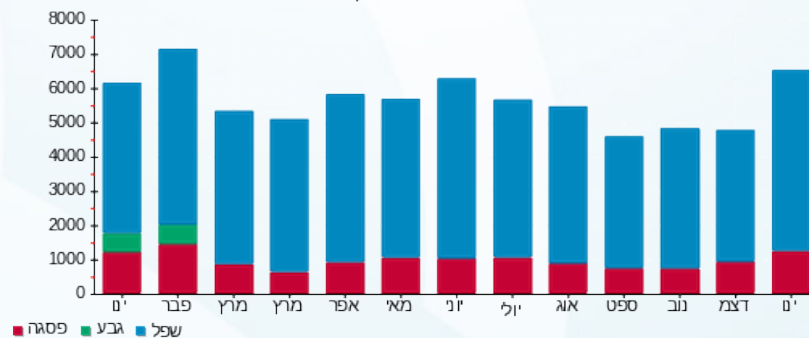

סה"כ לדירה:

פסגה	גבע	שפל	סה"כ	שיא ביקוש
1,191.30	0.00	5,288.00	6,479.30	93.48
1,168.67 ₪	0.00 ₪	1,890.99 ₪	3,059.65 ₪	

סה"כ צריכה

סה"כ לתשלום

300.00 ₪	תשלום קבוע	
45.23 ₪	תשלום עבור גודל חיבור בKVA (3x225)	
3,404.88 ₪	סה"כ לתשלום	לא כולל מע"מ

התפלגות חיוב בש"ח לפי תע"ז

פסגה (1,168.67 ₪) ■  
 גבע (0.00 ₪) ■  
 שפל (1,890.99 ₪) ■

הסטוריית צריכה בקוט"ש

שפל ■ גבע ■ פסגה