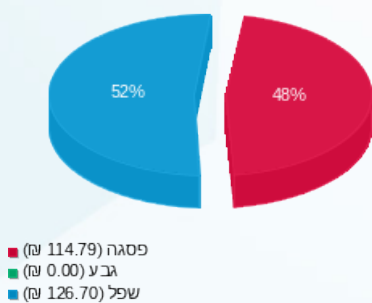

עולם הממתקים - 12 - (3x40)23044238

סוג תעריף	סוג צריכה	קריאה קודמת	קריאה נוכחית	סה"כ צריכה בקוט"ש	מחיר לקוט"ש בא"ג	סה"כ לתשלום
			31/01/24	01/01/24	פרטי חשבון עבור תאריכים:	
777	פסגה	0.00	33.48	33.48	98.10	32.84 ₪
778	גבע	0.00	0.00	0.00	35.76	0.00 ₪
779	שפל	0.00	86.48	86.48	35.76	30.92 ₪

סה"כ לדייר:

פסגה	גבע	שפל	סה"כ	שיא ביקוש
117.01	0.00	354.31	471.32	1.55
114.79 ₪	0.00 ₪	126.70 ₪	241.49 ₪	

סה"כ צריכה

סה"כ לתשלום

37.91 ₪	תשלום קבוע	
16.08 ₪	תשלום עבור גודל חיבור בKVA (3x80)	
295.48 ₪	סה"כ לתשלום	לא כולל מע"מ

התפלגות חיוב בש"ח לפי תעו"ז

הסטוריית צריכה בקוט"ש