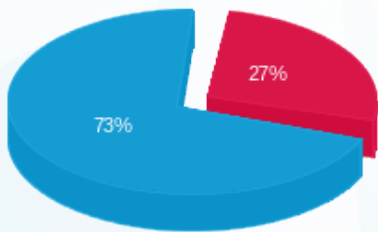

20/02/24 תאריך הפקה:
31/01/24 תאריך קריאה נוכחית:
01/01/24 תאריך קריאה קודמת:

שם דייר: זכותי קומה 23 לוח מערבי (300 מ)
שם אתר: מחצית היובל

לקוח/ה נכבד/ה, אנו מתכבדים להגיש את חישוב צריכת החשמל לתקופה 01/01/24 - 31/01/24:

זכותי קומה 23 לוח מערבי (300 מ) - 2 - 22027054(3x80)

סוג תעריף	סוג צריכה	קריאה קודמת	קריאה נוכחית	סה"כ צריכה בקוט"ש	מחיר לקוט"ש בא"ג	סה"כ לתשלום
פרטי חשבון עבור תאריכים:						
777	פסגה	01/01/24	31/01/24	364.50	98.10	357.57 ₪
778	גבע	4.60	4.60	0.00	35.76	0.00 ₪
779	שפל	16,760.10	19,489.30	2,729.20	35.76	975.96 ₪

סה"כ לדייר:

פסגה	גבע	שפל	סה"כ	שיא ביקוש
364.50	0.00	2,729.20	3,093.70	1.53
357.57 ₪	0.00 ₪	975.96 ₪	1,333.54 ₪	

סה"כ צריכה
סה"כ לתשלום

210.98 ₪	תשלום קבוע	
16.08 ₪	תשלום עבור גודל חיבור בKVA (3x80)	
1,560.60 ₪	סה"כ לתשלום	לא כולל מע"מ

התפלגות חיוב בש"ח לפי תע"ז