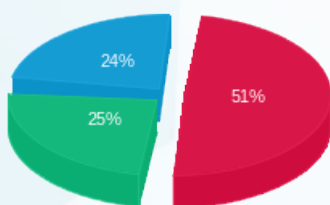

25/02/24

תאריך הפקה:

שם דייר: עגול קומה 15 אקסוניוס הערכה
שם אתר: מרכז עזריאלי תל אביב

30/04/23

תאריך קריאה נוכחית:

01/04/23

תאריך קריאה קודמת:

לקוח/ה נכבד/ה, אנו מתכבדים להגיש את חישוב צריכת החשמל לתקופה **01/04/23 - 30/04/23**:

עגול קומה 15 אקסוניוס - 8 - 00018378 (3x400)

סוג תעריף	סוג צריכה	קריאה קודמת	קריאה נוכחית	סה"כ צריכה בקוט"ש	מחיר לקוט"ש בא"ג	סה"כ לתשלום
פרטי חשבון עבור תאריכים:			01/04/23	30/04/23		
777	פסגה	665,063.14	668,337.37	3,274.22	39.17	1,282.51 ₪
778	גבע	449,143.96	450,940.72	1,796.76	39.17	703.79 ₪
779	שפל	789,297.32	792,543.52	3,246.19	34.91	1,133.25 ₪

עגול קומה 15 אקסוניוס מא - 4 - 00021919 (0x0)

סוג תעריף	סוג צריכה	קריאה קודמת	קריאה נוכחית	סה"כ צריכה בקוט"ש	מחיר לקוט"ש בא"ג	סה"כ לתשלום
פרטי חשבון עבור תאריכים:			01/04/23	30/04/23		
777	פסגה	95,078.86	98,351.85	3,272.99	39.17	1,282.03 ₪
778	גבע	34,824.35	36,166.64	1,342.29	39.17	525.78 ₪
779	שפל	57,886.41	58,040.41	154.00	34.91	53.76 ₪

סה"כ לדייר:

פסגה	גבע	שפל	סה"כ	שיא ביקוש
6,547.22	3,139.05	3,400.20	13,086.46	39.74
₪ 2,564.54	₪ 1,229.57	₪ 1,187.01	₪ 4,981.12	

סה"כ צריכה
סה"כ לתשלום

210.98 ₪	תשלום קבוע	
77.81 ₪	תשלום עבור גודל חיבור ב KVA (3x400)	
5,269.91 ₪	סה"כ לתשלום	לא כולל מע"מ

התפלגות חיוב בש"ח לפי תע"ז