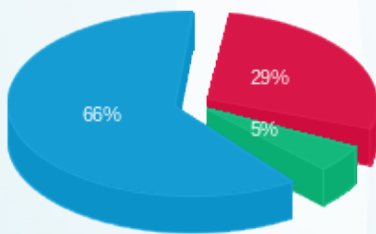

28/02/24 תאריך הפקה:
21/02/24 תאריך קריאה נוכחית:
22/01/24 תאריך קריאה קודמת:

שם דייר: בקרמוס
שם אתר: לפידות C

לקוח/ה נכבד/ה, אנו מתכבדים להגיש את חישוב צריכת החשמל לתקופה 21/02/24 - 22/01/24:

בקרמוס - 1 - 22344714 (3x160)

סוג תעריף	סוג צריכה	קריאה קודמת	קריאה נוכחית	סה"כ צריכה בקוט"ש	מחיר לקוט"ש בא"ג	סה"כ לתשלום
פרטי חשבון עבור תאריכים:						
777	פסגה	22/01/24	31/01/24	73.71	98.10	72.31 ₪
778	גבע	0.00	4.18	4.18	35.76	1.50 ₪
779	שפל	0.50	184.49	183.99	35.76	65.79 ₪
פרטי חשבון עבור תאריכים:						
777	פסגה	01/02/24	21/02/24	456.10	99.61	380.90 ₪
778	גבע	4.18	224.70	220.52	36.12	79.65 ₪
779	שפל	184.49	2,839.60	2,655.11	36.12	959.03 ₪

סה"כ לדייר:

שיא ביקוש	סה"כ	שפל	גבע	פסגה
44.35	3,519.90	2,839.10	224.70	456.10
	1,559.18 ₪	1,024.82 ₪	81.15 ₪	453.21 ₪

סה"כ צריכה
סה"כ לתשלום

152.00 ₪	תשלום קבוע	
33.11 ₪	תשלום עבור גודל חיבור בKVA (3x160)	
1,744.29 ₪	סה"כ לתשלום	לא כולל מע"מ

התפלגות חיוב בש"ח לפי תעו"ז