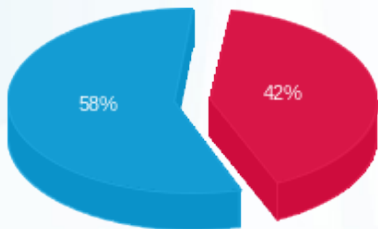

ציבורי - 1 - 22344501(0x0)

סוג תעריף	סוג צריכה	קריאה קודמת	קריאה נוכחית	סה"כ צריכה בקוט"ש	מחיר לקוט"ש בא"ג	סה"כ לתשלום
777	פסגה	35.97	37.69	1.72	99.61	1.71 ₪
778	גבע	1.85	1.85	0.00	36.12	0.00 ₪
779	שפל	147.64	154.51	6.86	36.12	2.48 ₪

סה"כ לדירה:

פסגה	גבע	שפל	סה"כ	שיא ביקוש
365.28	0.00	1,394.04	1,759.32	4.45
₪ 361.53	₪ 0.00	₪ 501.40	₪ 862.92	

סה"כ צריכה

סה"כ לתשלום

₪ 0.00	תשלום קבוע תשלום עבור גודל חיבור בא KVA (0x0) סה"כ מע"מ 17.00%	
₪ 0.00		
₪ 862.92		
₪ 146.70		
₪ 1,009.62	סה"כ לתשלום	כולל מע"מ

התפלגות חיוב בש"ח לפי תעו"ז

- פסגה (₪ 361.53)
- גבע (₪ 0.00)
- שפל (₪ 501.40)

הסטוריית צריכה בקוט"ש