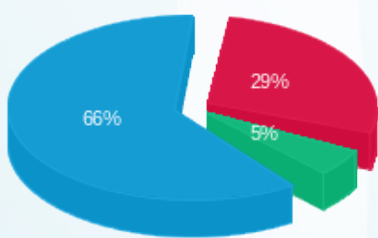

בקרמוס - 1 - 22344714 (3x160)

סוג תעריף	סוג צריכה	קריאה קודמת	קריאה נוכחית	סה"כ צריכה בקוט"ש	מחיר לקוט"ש בא"ג	סה"כ לתשלום
פרטי חשבון עבור תאריכים:						
777	פסגה	22/01/24	31/01/24	73.71	98.10	72.31 ₪
778	גבע	0.00	4.18	4.18	35.76	1.50 ₪
779	שפל	0.50	184.49	183.99	35.76	65.79 ₪
פרטי חשבון עבור תאריכים:						
777	פסגה	01/02/24	21/02/24	456.10	99.61	380.90 ₪
778	גבע	4.18	224.70	220.52	36.12	79.65 ₪
779	שפל	184.49	2,839.60	2,655.11	36.12	959.03 ₪

סה"כ לדייר:

שיא ביקוש	סה"כ	שפל	גבע	פסגה
44.35	3,519.90	2,839.10	224.70	456.10
	1,559.18 ₪	1,024.82 ₪	81.15 ₪	453.21 ₪

סה"כ צריכה
סה"כ לתשלום

152.00 ₪	תשלום קבוע	
33.11 ₪	תשלום עבור גודל חיבור בKVA (3x160)	
1,744.29 ₪	סה"כ לתשלום	לא כולל מע"מ

התפלגות חיוב בש"ח לפי תעו"ז

פסגה (453.21 ₪) 29%
גבע (81.15 ₪) 5%
שפל (1,024.82 ₪) 66%

הסטוריית צריכה בקוט"ש

28/02/24 תאריך הפקה:
 21/02/24 תאריך קריאה נוכחית:
 22/01/24 תאריך קריאה קודמת:

שם דייר: דלתא
 שם אתר: לפידות C