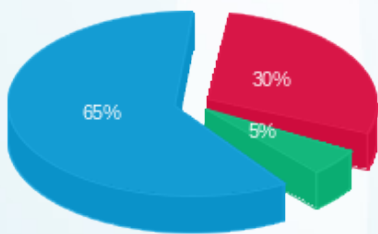

28/02/24 תאריך הפקה:
21/02/24 תאריך קריאה נוכחית:
22/01/24 תאריך קריאה קודמת:

שם דייר: דלתא
שם אתר: לפידות C

לקוח/ה נכבד/ה, אנו מתכבדים להגיש את חישוב צריכת החשמל לתקופה 21/02/24 - 22/01/24:

דלתא - 1 - (3x160)22344696

סוג תעריף	סוג צריכה	קריאה קודמת	קריאה נוכחית	סה"כ צריכה בקוט"ש	מחיר לקוט"ש בא"ג	סה"כ לתשלום
פרטי חשבון עבור תאריכים:						
777	פסגה	22/01/24	31/01/24	9.94	98.10	9.75 ₪
778	גבע	0.00	0.00	0.00	35.76	0.00 ₪
779	שפל	0.40	0.40	0.40	35.76	0.00 ₪
פרטי חשבון עבור תאריכים:						
777	פסגה	01/02/24	21/02/24	532.70	99.61	520.72 ₪
778	גבע	0.00	257.00	257.00	36.12	92.83 ₪
779	שפל	0.40	3,184.50	3,184.10	36.12	1,150.10 ₪

סה"כ לדייר:

שיא ביקוש	סה"כ	שפל	גבע	פסגה
25.75	3,973.80	3,184.10	257.00	532.70
	1,773.40 ₪	1,150.10 ₪	92.83 ₪	530.47 ₪

סה"כ צריכה
סה"כ לתשלום

152.00 ₪	תשלום קבוע	
33.11 ₪	תשלום עבור גודל חיבור בKVA (3x160)	
1,958.51 ₪	סה"כ לתשלום	לא כולל מע"מ

התפלגות חיוב בש"ח לפי תעו"ז