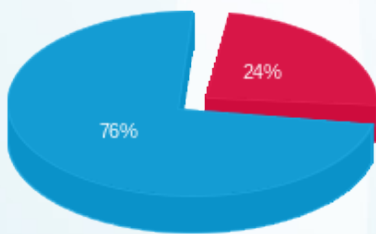

28/02/24 תאריך הפקה:
12/12/23 תאריך קריאה נוכחי:
15/11/23 תאריך קריאה קודמת:

שם דייר: אפיקי תקשורת
שם אתר: איסראליש 2

לקוח/ה נכבד/ה, אנו מתכבדים להגיש את חישוב צריכת החשמל לתקופה 12/12/23 - 15/11/23:

אפיקי תקשורת - 1 - 20281739 (3x40)

סוג תעריף	סוג צריכה	קריאה קודמת	קריאה נוכחית	סה"כ צריכה בקוט"ש	מחיר לקוט"ש בא"ג	סה"כ לתשלום
פרטי חשבון עבור תאריכים:						
777	פסגה	15/11/23	30/11/23	131.14	39.17	51.37 ₪
778	גבע	7,947.50	7,947.50	0.00	39.17	0.00 ₪
779	שפל	41,412.80	42,224.67	811.87	34.91	283.42 ₪
פרטי חשבון עבור תאריכים:						
777	פסגה	01/12/23	12/12/23	106.13	98.10	104.11 ₪
778	גבע	7,947.50	7,947.50	0.00	35.76	0.00 ₪
779	שפל	42,224.67	42,841.67	617.00	35.76	220.64 ₪

סה"כ לדייר:

שיא ביקוש	סה"כ	שפל	גבע	פסגה
23.30	1,666.14	1,428.87	0.00	237.27
	₪ 659.54	₪ 504.06	₪ 0.00	₪ 155.48

סה"כ צריכה
סה"כ לתשלום

210.98 ₪	תשלום קבוע	
7.26 ₪	תשלום עבור גודל חיבור בKVA (3x40)	
877.79 ₪	סה"כ לתשלום	לא כולל מע"מ

התפלגות חיוב בש"ח לפי תעו"ז