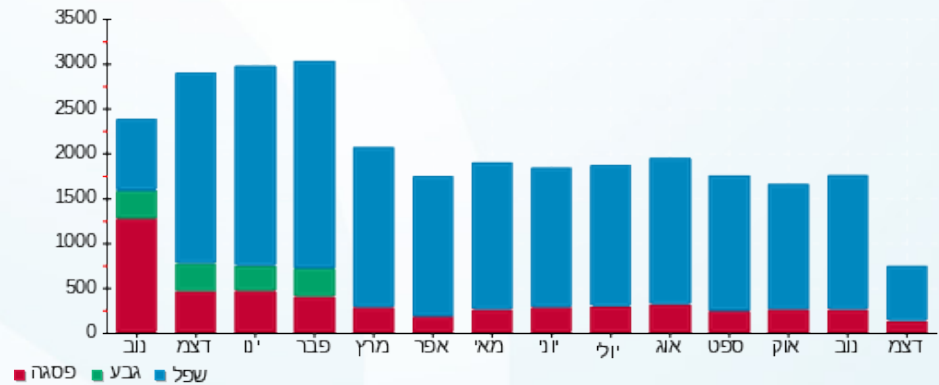

סה"כ לדייר:

שיא ביקוש	סה"כ	שפל	גבע	פסגה
23.30	1,666.14	1,428.87	0.00	237.27
	₪ 659.54	₪ 504.06	₪ 0.00	₪ 155.48

סה"כ צריכה
 סה"כ לתשלום

210.98 ₪	תשלום קבוע	
7.26 ₪	תשלום עבור גודל חיבור בKVA (3x40)	
877.79 ₪	סה"כ לתשלום	לא כולל מע"מ

התפלגות חיוב בש"ח לפי תעו"ז

פסגה (₪ 155.48) ■
 גבע (₪ 0.00) ■
 שפל (₪ 504.06) ■

הסטוריית צריכה בקוט"ש

28/02/24 תאריך הפקה:
 12/12/23 תאריך קריאה נוכחית:
 15/11/23 תאריך קריאה קודמת:

שם דייר: קומה 05 - מאגרי בניה בע"מ
 שם אתר: איסראליש 2