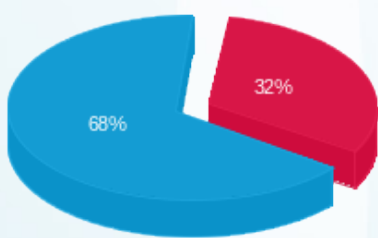

28/02/24 תאריך הפקה:
12/12/23 תאריך קריאה נוכחית:
15/11/23 תאריך קריאה קודמת:

שם דייר: קומה 05 - מאגרי בניה בע"מ
שם אתר: איסראליש 2

לקוח/ה נכבד/ה, אנו מתכבדים להגיש את חישוב צריכת החשמל לתקופה 15/11/23 - 12/12/23:

קומה 05 - מאגרי בניה בע"מ - 1 - 20281740(3x63)

סוג תעריף	סוג צריכה	קריאה קודמת	קריאה נוכחית	סה"כ צריכה בקוט"ש	מחיר לקוט"ש בא"ג	סה"כ לתשלום
פרטי חשבון עבור תאריכים:						
777	פסגה	15/11/23	30/11/23	8.67	39.17	7,294.67
778	גבע	15/11/23	30/11/23	0.00	39.17	1,465.60
779	שפל	15/11/23	30/11/23	44.12	34.91	6,312.12
פרטי חשבון עבור תאריכים:						
777	פסגה	01/12/23	12/12/23	8.60	98.10	7,303.27
778	גבע	01/12/23	12/12/23	0.00	35.76	1,465.60
779	שפל	01/12/23	12/12/23	28.10	35.76	6,340.22

סה"כ לדייר:

פסגה	גבע	שפל	סה"כ	שיא ביקוש
17.27	0.00	72.22	89.50	18.50
11.84 ₪	0.00 ₪	25.45 ₪	37.29 ₪	

סה"כ צריכה
סה"כ לתשלום

210.98 ₪	תשלום קבוע	
11.44 ₪	תשלום עבור גודל חיבור בKVA (3x63)	
259.71 ₪	סה"כ לתשלום	לא כולל מע"מ

התפלגות חיוב בש"ח לפי תעו"ז