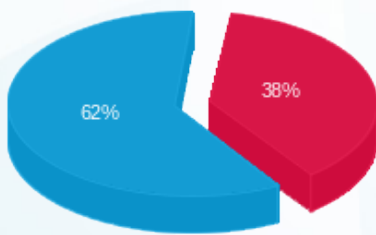

29/02/24 תאריך הפקה:
 21/02/24 תאריך קריאה נוכחית:
 01/01/24 תאריך קריאה קודמת:

שם דייר: דירה 4
 שם אתר: הרצל 21 חדרה

לקוח/ה נכבד/ה, אנו מתכבדים להגיש את חישוב צריכת החשמל לתקופה 01/01/24 - 21/02/24:

דירה 4 - 1 - 21055330 (3x16)

סה"כ לדירה:

שיא ביקוש	סה"כ
25.54	198.78
	₪ 102.17

₪ 30.00	תשלום קבוע	
₪ 5.49	תשלום עבור גודל חיבור בKVA (3x16)	
₪ 137.66	סה"כ לתשלום	לא כולל מע"מ

התפלגות חיוב בש"ח לפי תעו"ז

פסגה (₪ 39.00) ■
 גבע (₪ 0.00) ■
 שפל (₪ 63.17) ■