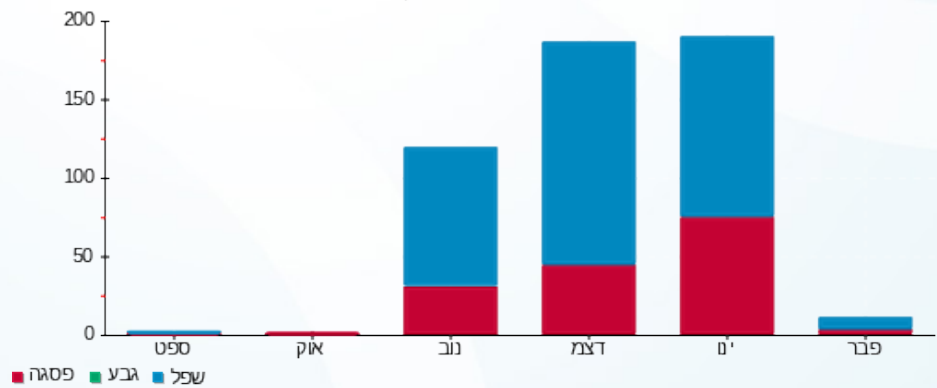

הסטוריית צריכה בקוט"ש