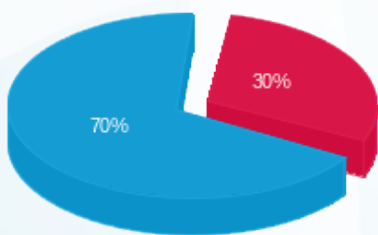

29/02/24 תאריך הפקה:
21/02/24 תאריך קריאה נוכחית:
01/01/24 תאריך קריאה קודמת:

שם דייר: דירה 6
שם אתר: הרצל 21 חדרה

לקוח/ה נכבד/ה, אנו מתכבדים להגיש את חישוב צריכת החשמל לתקופה 01/01/24 - 21/02/24:

דירה 6 - 2 - 23000225 (3x16)

סוג תעריף	סוג צריכה	קריאה קודמת	קריאה נוכחית	סה"כ צריכה בקוט"ש	מחיר לקוט"ש בא"ג	סה"כ לתשלום
פרטי חשבון עבור תאריכים:		01/01/24	31/01/24			
767		149.06	273.87	124.82	51.34	64.08 ₪
פרטי חשבון עבור תאריכים:		01/02/24	21/02/24			
767		273.87	430.59	156.72	52.52	82.31 ₪

סה"כ לדירה:

שיא ביקוש	סה"כ
9.47	281.54
	146.39 ₪

30.00 ₪	תשלום קבוע	
5.49 ₪	תשלום עבור גודל חיבור בKVA (3x16)	
181.88 ₪	סה"כ לתשלום	לא כולל מע"מ

התפלגות חיוב בש"ח לפי תעו"ז