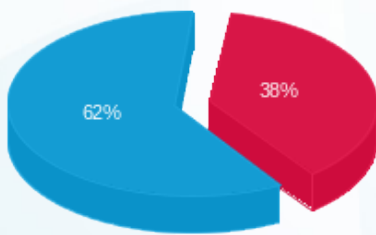

דירה 5 - 1 - 23000225 (3x16)

סוג תעריף	סוג צריכה	קריאה קודמת	קריאה נוכחית	סה"כ צריכה בקוט"ש	מחיר לקוט"ש בא"ג	סה"כ לתשלום
פרטי חשבון עבור תאריכים:		01/01/24	31/01/24			
767		520.77	722.91	202.14	51.34	103.78 ₪
פרטי חשבון עבור תאריכים:		01/02/24	21/02/24			
767		722.91	863.62	140.70	52.52	73.90 ₪

סה"כ לדירה:

שיא ביקוש	סה"כ
27.10	342.85
	177.68 ₪

30.00 ₪	תשלום קבוע	
5.49 ₪	תשלום עבור גודל חיבור בKVA (3x16)	
213.17 ₪	סה"כ לתשלום	לא כולל מע"מ

התפלגות חיוב בש"ח לפי תע"ז

פסגה (67.44 ₪) ■
 גבע (0.00 ₪) ■
 שפל (110.24 ₪) ■