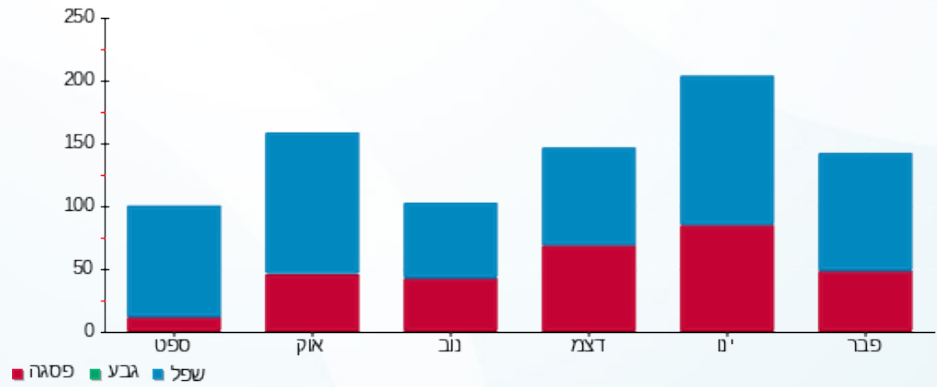

סה"כ לדירה:

שיא ביקוש	סה"כ
27.10	342.85
	177.68 ₪

30.00 ₪	תשלום קבוע	
5.49 ₪	תשלום עבור גודל חיבור בKVA (3x16)	
213.17 ₪	סה"כ לתשלום	לא כולל מע"מ

התפלגות חיוב בש"ח לפי תע"ז

פסגה (67.44 ₪) ■
 גבע (0.00 ₪) ■
 שפל (110.24 ₪) ■

הסטוריית צריכה בקוט"ש

29/02/24 תאריך הפקה:
 21/02/24 תאריך קריאה נוכחית:
 01/01/24 תאריך קריאה קודמת:

שם דייר: דירה 6
 שם אתר: הרצל 21 חדרה

לקוח/ה נכבד/ה, אנו מתכבדים להגיש את חישוב צריכת החשמל לתקופה 01/01/24 - 21/02/24: