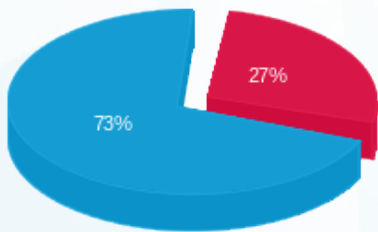

02/03/24 תאריך הפקה:
29/02/24 תאריך קריאה נוכחית:
01/02/24 תאריך קריאה קודמת:

שם דייר: טיימס סקוור
שם אתר: מגדל משה אביב

לקוח/ה נכבד/ה, אנו מתכבדים להגיש את חישוב צריכת החשמל לתקופה 01/02/24 - 29/02/24:

טיימס סקוור - 2 - 18170571(0x0)

סוג תעריף	סוג צריכה	קריאה קודמת	קריאה נוכחית	סה"כ צריכה בקוט"ש	מחיר לקוט"ש בא"ג	סה"כ לתשלום
פרטי חשבון עבור תאריכים:						
777	פסגה	01/02/24	29/02/24	371.20	99.61	369.75 ₪
778	גבע	32,162.10	32,162.10	0.00	36.12	0.00 ₪
779	שפל	105,983.80	108,728.10	2,744.30	36.12	991.24 ₪

סה"כ לדייר:

פסגה	גבע	שפל	סה"כ	שיא ביקוש
371.20	0.00	2,744.30	3,115.50	14.03
₪ 369.75	₪ 0.00	₪ 991.24	₪ 1,360.99	

סה"כ צריכה
סה"כ לתשלום

226.74 ₪	תשלום קבוע	
0.00 ₪	תשלום עבור גודל חיבור בKVA (0x0)	
1,587.73 ₪	סה"כ לתשלום	לא כולל מע"מ

התפלגות חיוב בש"ח לפי תעו"ז