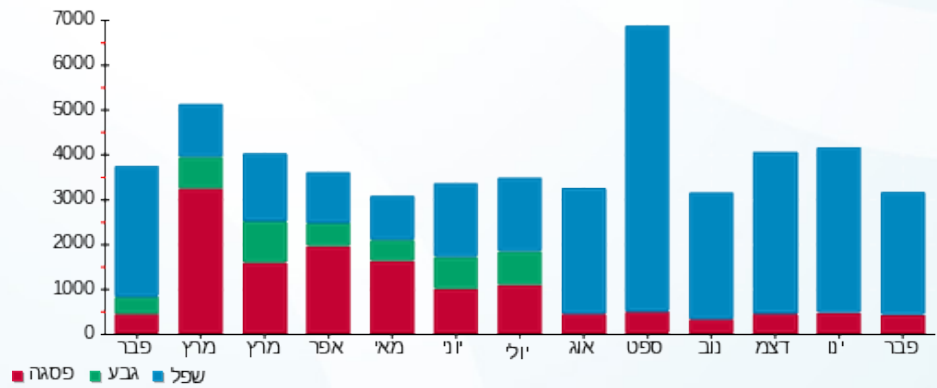

טיימס סקוור - 2 - 18170571(0x0)

סוג תעריף	סוג צריכה	קריאה קודמת	קריאה נוכחית	סה"כ צריכה בקוט"ש	מחיר לקוט"ש בא"ג	סה"כ לתשלום
פרטי חשבון עבור תאריכים:						
777	פסגה	01/02/24	29/02/24	371.20	99.61	369.75 ₪
778	גבע	32,162.10	32,162.10	0.00	36.12	0.00 ₪
779	שפל	105,983.80	108,728.10	2,744.30	36.12	991.24 ₪

סה"כ לדייר:

פסגה	גבע	שפל	סה"כ	שיא ביקוש
371.20	0.00	2,744.30	3,115.50	14.03
₪ 369.75	₪ 0.00	₪ 991.24	₪ 1,360.99	

סה"כ צריכה
 סה"כ לתשלום

226.74 ₪	תשלום קבוע	
0.00 ₪	תשלום עבור גודל חיבור בKVA (0x0)	
1,587.73 ₪	סה"כ לתשלום	לא כולל מע"מ

התפלגות חיוב בש"ח לפי תעו"ז

■ פסגה (₪ 369.75)
 ■ גבע (₪ 0.00)
 ■ שפל (₪ 991.24)

הסטוריית צריכה בקוט"ש

■ פסגה ■ גבע ■ שפל