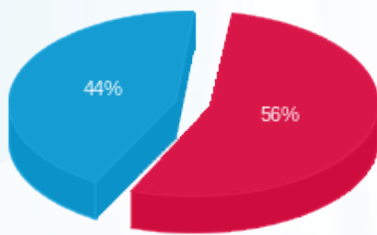

דייר - 4 - 21055287(3x400)

סה"כ לתשלום	מחיר לקוט"ש בא"ג	סה"כ צריכה בקוט"ש	קריאה נוכחית	קריאה קודמת	סוג צריכה	סוג תעריף
			29/02/24	01/02/24	פרטי חשבון עבור תאריכים:	
0.00 ₪	99.61	0.00	0.00	0.00	פסגה	777
0.00 ₪	36.12	0.00	0.00	0.00	גבע	778
0.00 ₪	36.12	0.00	0.00	0.00	שפל	779

סה"כ לדירה:

שיא ביקוש	סה"כ	שפל	גבע	פסגה	סה"כ צריכה
264.05	2,245.70	1,539.30	0.00	706.40	סה"כ לתשלום
	1,259.64 ₪	556.00 ₪	0.00 ₪	703.65 ₪	

0.00 ₪	תשלום קבוע	
78.50 ₪	תשלום עבור גודל חיבור בKVA (3x400)	
1,338.15 ₪	סה"כ לתשלום	לא כולל מע"מ

התפלגות חיוב בש"ח לפי תע"ז