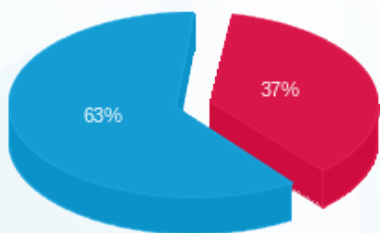

04/03/24 תאריך הפקה:
29/02/24 תאריך קריאה נוכחית:
01/02/24 תאריך קריאה קודמת:

שם דייר: ארומה ארמס טקטיקל {מקלט}
שם אתר: אפעל 18 פ"ת

לקוח/ה נכבד/ה, אנו מתכבדים להגיש את חישוב צריכת החשמל לתקופה 29/02/24 - 01/02/24:

ארומה ארמס טקטיקל {מקלט} - 4 - (3x80)23000300

סוג תעריף	סוג צריכה	קריאה קודמת	קריאה נוכחית	סה"כ צריכה בקוט"ש	מחיר לקוט"ש בא"ג	סה"כ לתשלום
פרטי חשבון עבור תאריכים:						
777	פסגה	01/02/24	29/02/24	56.30	99.61	56.08 ₪
778	גבע	0.00	0.00	0.00	36.12	0.00 ₪
779	שפל	374.70	641.30	266.60	36.12	96.30 ₪

סה"כ לדייר:

פסגה	גבע	שפל	סה"כ	שיא ביקוש
56.30	0.00	266.60	322.90	3.09
₪ 56.08	₪ 0.00	₪ 96.30	₪ 152.38	

סה"כ צריכה
סה"כ לתשלום

226.74 ₪	תשלום קבוע	
15.70 ₪	תשלום עבור גודל חיבור בKVA (3x80)	
394.82 ₪	סה"כ לתשלום	לא כולל מע"מ

התפלגות חיוב בש"ח לפי תע"ז