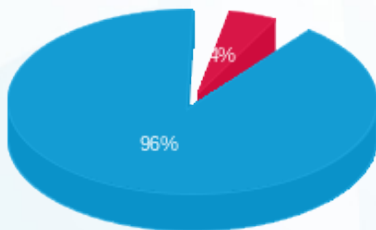

04/03/24 תאריך הפקה:
29/02/24 תאריך קריאה נוכחית:
01/02/24 תאריך קריאה קודמת:

שם דייר: בניין A קומה 2 פאר נשר-A29
שם אתר: בנייני המדע נס ציונה - GDI

לקוח/ה נכבד/ה, אנו מתכבדים להגיש את חישוב צריכת החשמל לתקופה 01/02/24 - 29/02/24:

בניין A קומה 2 פאר נשר (4 - 20004157) (3x40) - A-29

סוג תעריף	סוג צריכה	קריאה קודמת	קריאה נוכחית	סה"כ צריכה בקוט"ש	מחיר לקוט"ש בא"ג	סה"כ לתשלום
פרטי חשבון עבור תאריכים:						
777	פסגה	01/02/24	29/02/24	39.88	99.61	39.72 ₪
778	גבע	0.00	0.00	0.00	36.12	0.00 ₪
779	שפל	4,301.60	6,662.28	2,360.68	36.12	852.68 ₪

סה"כ לדייר:

פסגה	גבע	שפל	סה"כ	שיא ביקוש
39.88	0.00	2,360.68	2,400.56	22.02
₪ 39.72	₪ 0.00	₪ 852.68	₪ 892.40	

סה"כ צריכה
סה"כ לתשלום

245.98 ₪	תשלום קבוע	
7.85 ₪	תשלום עבור גודל חיבור בKVA (3x40)	
1,146.23 ₪	סה"כ לתשלום	לא כולל מע"מ

התפלגות חיוב בש"ח לפי תעו"ז