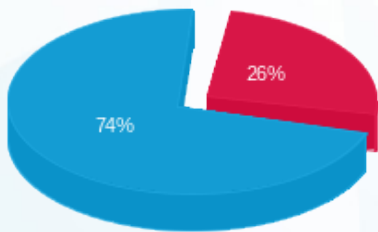

סה"כ לדייר:

פסגה	גבע	שפל	סה"כ	שיא ביקוש
38.68	0.00	311.44	350.12	13.72
38.53 ₪	0.00 ₪	112.49 ₪	151.02 ₪	

סה"כ צריכה  
סה"כ לתשלום

245.98 ₪	תשלום קבוע
6.28 ₪	תשלום עבור גודל חיבור בKVA (3x32)
403.28 ₪	סה"כ לתשלום

לא כולל מע"מ

התפלגות חיוב בש"ח לפי תעו"ז

פסגה (38.53 ₪)  
 גבע (0.00 ₪)  
 שפל (112.49 ₪)

הסטוריית צריכה בקוט"ש