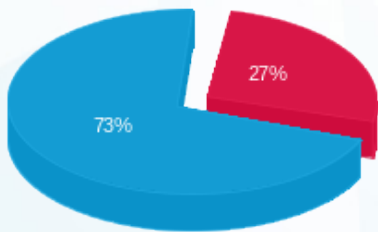

04/03/24 תאריך הפקה:
29/02/24 תאריך קריאה נוכחית:
01/02/24 תאריך קריאה קודמת:

שם דייר: בניין A קומה 4 גימני סרוויס-A46
שם אתר: בניין המדע נס ציונה - GDI

לקוח/ה נכבד/ה, אנו מתכבדים להגיש את חישוב צריכת החשמל לתקופה 01/02/24 - 29/02/24:

בניין A קומה 4 גימני סרוויס (4 - 20065394) (3x40) - A-46

סה"כ לתשלום	מחיר לקוט"ש בא"ג	סה"כ צריכה בקוט"ש	קריאה נוכחית	קריאה קודמת	סוג צריכה	סוג תעריף
			29/02/24	01/02/24	פרטי חשבון עבור תאריכים:	
₪ 57.02	99.61	57.24	407.60	350.36	פסגה	777
₪ 0.00	36.12	0.00	28.16	28.16	גבע	778
₪ 154.82	36.12	428.64	2,516.88	2,088.24	שפל	779

סה"כ לדייר:

שיא ביקוש	סה"כ	שפל	גבע	פסגה
8.27	485.88	428.64	0.00	57.24
	₪ 211.84	₪ 154.82	₪ 0.00	₪ 57.02

סה"כ צריכה
סה"כ לתשלום

₪ 245.98	תשלום קבוע	
₪ 7.85	תשלום עבור גודל חיבור בKVA (3x40)	
₪ 465.67	סה"כ לתשלום	לא כולל מע"מ

התפלגות חיוב בש"ח לפי תעו"ז