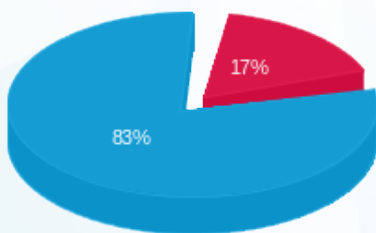

סה"כ לדייר:

פסגה	גבע	שפל	סה"כ	שיא ביקוש
22.60	0.00	309.20	331.80	5.73
22.51 ₪	0.00 ₪	111.68 ₪	134.19 ₪	

סה"כ צריכה

סה"כ לתשלום

245.98 ₪	תשלום קבוע	
6.28 ₪	תשלום עבור גודל חיבור בKVA (3x32)	
386.46 ₪	סה"כ לתשלום	לא כולל מע"מ

התפלגות חיוב בש"ח לפי תעו"ז

- פסגה (22.51 ₪)
- גבע (0.00 ₪)
- שפל (111.68 ₪)

הסטוריית צריכה בקוט"ש