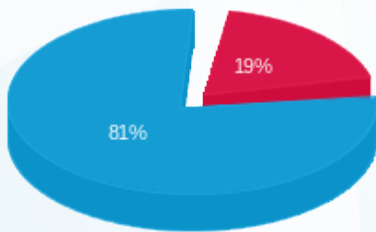

04/03/24 תאריך הפקה:
29/02/24 תאריך קריאה נוכחית:
01/02/24 תאריך קריאה קודמת:

שם דייר: בניין B קומה 1 דרייב אין-B12
שם אתר: בנייני המדע נס ציונה - GDI

לקוח/ה נכבד/ה, אנו מתכבדים להגיש את חישוב צריכת החשמל לתקופה 01/02/24 - 29/02/24:

בניין B קומה 1 דרייב אין (2) - 20065558 (3x32) - B-12

סוג תעריף	סוג צריכה	קריאה קודמת	קריאה נוכחית	סה"כ צריכה בקוט"ש	מחיר לקוט"ש בא"ג	סה"כ לתשלום
פרטי חשבון עבור תאריכים:						
777	פסגה	01/02/24	29/02/24	13.12	99.61	13.07 ₪
778	גבע	19.88	19.88	0.00	36.12	0.00 ₪
779	שפל	1,160.88	1,319.12	158.24	36.12	57.16 ₪

סה"כ לדייר:

פסגה	גבע	שפל	סה"כ	שיא ביקוש
13.12	0.00	158.24	171.36	8.21
13.07 ₪	0.00 ₪	57.16 ₪	70.23 ₪	

סה"כ צריכה
סה"כ לתשלום

245.98 ₪	תשלום קבוע	
6.28 ₪	תשלום עבור גודל חיבור בKVA (3x32)	
322.49 ₪	סה"כ לתשלום	לא כולל מע"מ

התפלגות חיוב בש"ח לפי תע"ז