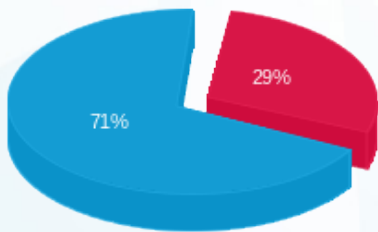

04/03/24 תאריך הפקה:
29/02/24 תאריך קריאה נוכחית:
01/02/24 תאריך קריאה קודמת:

שם דייר: בניין B קומה 1 עתיד מערכות (B-08)
שם אתר: בנייני המדע נס ציונה - GDI

לקוח/ה נכבד/ה, אנו מתכבדים להגיש את חישוב צריכת החשמל לתקופה 01/02/24 - 29/02/24:

בניין B קומה 1 עתיד מערכות (2) - 20065562 (3x32) - B-08

סה"כ לתשלום	מחיר לקוט"ש בא"ג	סה"כ צריכה בקוט"ש	קריאה נוכחית	קריאה קודמת	סוג צריכה	סוג תעריף
			29/02/24	01/02/24	פרטי חשבון עבור תאריכים:	
₪ 53.39	99.61	53.60	557.84	504.24	פסגה	777
₪ 0.00	36.12	0.00	16.04	16.04	גבע	778
₪ 130.91	36.12	362.44	3,681.32	3,318.88	שפל	779

סה"כ לדייר:

שיא ביקוש	סה"כ	שפל	גבע	פסגה
10.50	416.04	362.44	0.00	53.60
	₪ 184.30	₪ 130.91	₪ 0.00	₪ 53.39

סה"כ צריכה
סה"כ לתשלום

₪ 245.98	תשלום קבוע	
₪ 6.28	תשלום עבור גודל חיבור בKVA (3x32)	
₪ 436.56	סה"כ לתשלום	לא כולל מע"מ

התפלגות חיוב בש"ח לפי תע"ז