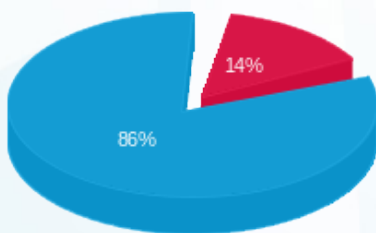

סה"כ לדייר:

פסגה	גבע	שפל	סה"כ	שיא ביקוש
33.60	0.00	554.32	587.92	11.47
₪ 33.47	₪ 0.00	₪ 200.22	₪ 233.69	

סה"כ צריכה

סה"כ לתשלום

245.98 ₪	תשלום קבוע	
6.28 ₪	תשלום עבור גודל חיבור בKVA (3x32)	
485.95 ₪	סה"כ לתשלום	לא כולל מע"מ

התפלגות חיוב בש"ח לפי תע"ז

- פסגה (₪ 33.47) 86%
- גבע (₪ 0.00) 14%
- שפל (₪ 200.22) 0%

הסטוריית צריכה בקוט"ש