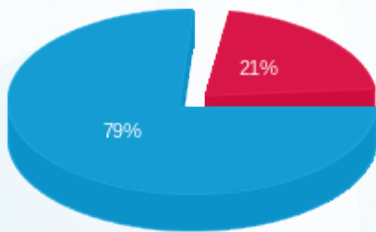

04/03/24 תאריך הפקה:
29/02/24 תאריך קריאה נוכחית:
01/02/24 תאריך קריאה קודמת:

שם דייר: בניין B קומה 2 גיזת נדלן-B26
שם אתר: בנייני המדע נס ציונה - GDI

לקוח/ה נכבד/ה, אנו מתכבדים להגיש את חישוב צריכת החשמל לתקופה 01/02/24 - 29/02/24:

בניין B קומה 2 גיזת נדלן (2) - 20004396 (3x32) - B-26

סה"כ לתשלום	מחיר לקוט"ש בא"ג	סה"כ צריכה בקוט"ש	קריאה נוכחית	קריאה קודמת	סוג צריכה	סוג תעריף
			29/02/24	01/02/24	פרטי חשבון עבור תאריכים:	
26.85 ₪	99.61	26.96	156.76	129.80	פסגה	777
0.00 ₪	36.12	0.00	0.68	0.68	גבע	778
101.86 ₪	36.12	282.00	1,911.20	1,629.20	שפל	779

סה"כ לדייר:

שיא ביקוש	סה"כ	שפל	גבע	פסגה
27.32	308.96	282.00	0.00	26.96
	128.71 ₪	101.86 ₪	0.00 ₪	26.85 ₪

סה"כ צריכה
סה"כ לתשלום

245.98 ₪	תשלום קבוע	
6.28 ₪	תשלום עבור גודל חיבור בKVA (3x32)	
380.97 ₪	סה"כ לתשלום	לא כולל מע"מ

התפלגות חיוב בש"ח לפי תעו"ז