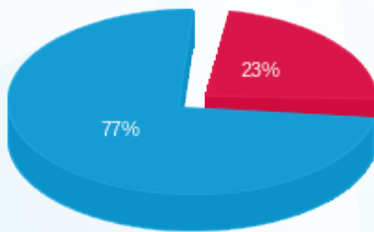

סה"כ לדייר:

פסגה	גבע	שפל	סה"כ	שיא ביקוש
49.76	0.00	466.08	515.84	9.32
₪ 49.57	₪ 0.00	₪ 168.35	₪ 217.91	

סה"כ צריכה

סה"כ לתשלום

245.98 ₪	תשלום קבוע
6.28 ₪	תשלום עבור גודל חיבור בKVA (3x32)
470.17 ₪	סה"כ לתשלום
לא כולל מע"מ	

התפלגות חיוב בש"ח לפי תעו"ז

- פסגה (₪ 49.57)
- גבע (₪ 0.00)
- שפל (₪ 168.35)

הסטוריית צריכה בקוט"ש