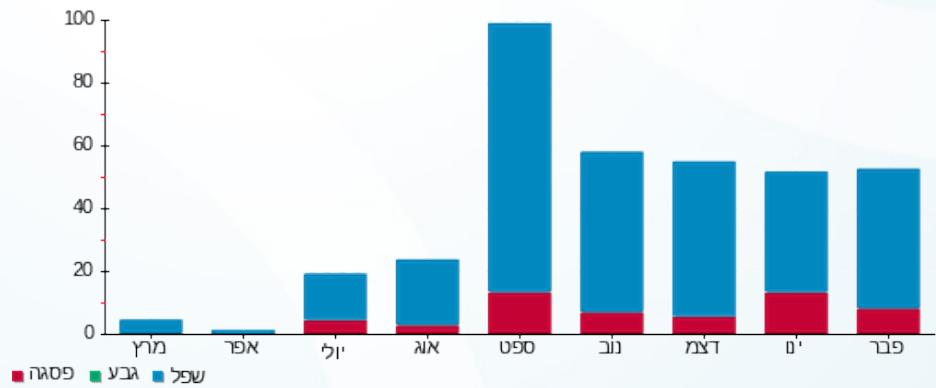

**סה"כ לדייר:**

שיא ביקוש	סה"כ	שפל	גבע	פסגה
1.12	51.88	44.56	0.00	7.32
	₪ 23.39	₪ 16.10	₪ 0.00	₪ 7.29

סה"כ צריכה  
 סה"כ לתשלום

₪ 245.98	<b>תשלום קבוע</b>	
₪ 6.28	<b>תשלום עבור גודל חיבור בKVA (3x32)</b>	
₪ 275.65	<b>סה"כ לתשלום</b>	<b>לא כולל מע"מ</b>

התפלגות חיוב בש"ח לפי תעו"ז

פסגה (₪ 7.29) ■  
 גבע (₪ 0.00) ■  
 שפל (₪ 16.10) ■

הסטוריית צריכה בקוט"ש

פסגה ■ גבע ■ שפל