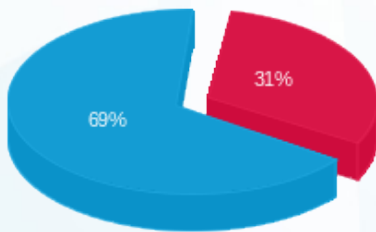

04/03/24 תאריך הפקה:
29/02/24 תאריך קריאה נוכחית:
01/02/24 תאריך קריאה קודמת:

שם דייר: בניין B קומה 3 דורית גלעד-B46
שם אתר: בנייני המדע נס ציונה - GDI

לקוח/ה נכבד/ה, אנו מתכבדים להגיש את חישוב צריכת החשמל לתקופה 01/02/24 - 29/02/24:

בניין B קומה 3 דורית גלעד (3 - 20065393) (3x32) - B-46

סה"כ לתשלום	מחיר לקוט"ש בא"ג	סה"כ צריכה בקוט"ש	קריאה נוכחית	קריאה קודמת	סוג צריכה	סוג תעריף
			29/02/24	01/02/24		פרטי חשבון עבור תאריכים:
₪ 7.29	99.61	7.32	48.64	41.32	פסגה	777
₪ 0.00	36.12	0.00	0.00	0.00	גבע	778
₪ 16.10	36.12	44.56	309.92	265.36	שפל	779

סה"כ לדייר:

שיא ביקוש	סה"כ	שפל	גבע	פסגה
1.12	51.88	44.56	0.00	7.32
	₪ 23.39	₪ 16.10	₪ 0.00	₪ 7.29

סה"כ צריכה
סה"כ לתשלום

₪ 245.98	תשלום קבוע	
₪ 6.28	תשלום עבור גודל חיבור בKVA (3x32)	
₪ 275.65	סה"כ לתשלום	לא כולל מע"מ

התפלגות חיוב בש"ח לפי תעו"ז