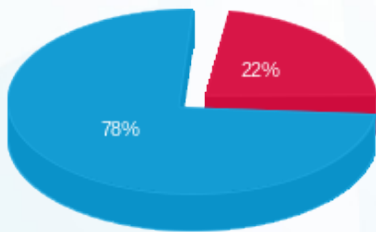

04/03/24 תאריך הפקה:
29/02/24 תאריך קריאה נוכחית:
01/02/24 תאריך קריאה קודמת:

שם דייר: בניין B קומה 4 א.שמשו-B70
שם אתר: בנייני המדע נס ציונה - GDI

לקוח/ה נכבד/ה, אנו מתכבדים להגיש את חישוב צריכת החשמל לתקופה 01/02/24 - 29/02/24:

בניין B קומה 4 א.שמשו (2 - 3x32) - B-70

סוג תעריף	סוג צריכה	קריאה קודמת	קריאה נוכחית	סה"כ צריכה בקוט"ש	מחיר לקוט"ש בא"ג	סה"כ לתשלום
פרטי חשבון עבור תאריכים:						
777	פסגה	01/02/24	29/02/24	47.40	99.61	47.22 ₪
778	גבע	67.52	67.52	0.00	36.12	0.00 ₪
779	שפל	5,085.12	5,548.44	463.32	36.12	167.35 ₪

סה"כ לדייר:

פסגה	גבע	שפל	סה"כ	שיא ביקוש
47.40	0.00	463.32	510.72	10.60
47.22 ₪	0.00 ₪	167.35 ₪	214.57 ₪	

סה"כ צריכה
סה"כ לתשלום

245.98 ₪	תשלום קבוע	
6.28 ₪	תשלום עבור גודל חיבור בKVA (3x32)	
466.83 ₪	סה"כ לתשלום	לא כולל מע"מ

התפלגות חיוב בש"ח לפי תעו"ז