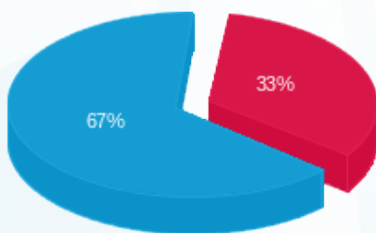

04/03/24 תאריך הפקה:
29/02/24 תאריך קריאה נוכחית:
01/02/24 תאריך קריאה קודמת:

שם דייר: בניין B קומה 4 בני גביון (B-69)
שם אתר: בנייני המדע נס ציונה - GDI

לקוח/ה נכבד/ה, אנו מתכבדים להגיש את חישוב צריכת החשמל לתקופה 01/02/24 - 29/02/24:

בניין B קומה 4 בני גביון (1 - 20065398)(3x32) - (B-69)

סוג תעריף	סוג צריכה	קריאה קודמת	קריאה נוכחית	סה"כ צריכה בקוט"ש	מחיר לקוט"ש בא"ג	סה"כ לתשלום
פרטי חשבון עבור תאריכים:						
777	פסגה	01/02/24	29/02/24	44.08	99.61	43.91 ₪
778	גבע	99.88	99.88	0.00	36.12	0.00 ₪
779	שפל	3,875.48	4,121.36	245.88	36.12	88.81 ₪

סה"כ לדייר:

פסגה	גבע	שפל	סה"כ	שיא ביקוש
44.08	0.00	245.88	289.96	1.93
₪ 43.91	₪ 0.00	₪ 88.81	₪ 132.72	

סה"כ צריכה
סה"כ לתשלום

245.98 ₪	תשלום קבוע	
6.28 ₪	תשלום עבור גודל חיבור בKVA (3x32)	
384.98 ₪	סה"כ לתשלום	לא כולל מע"מ

התפלגות חיוב בש"ח לפי תע"ז