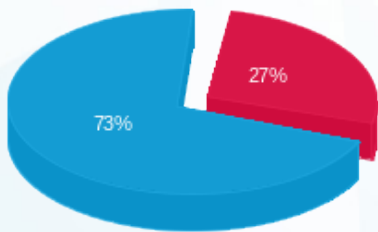

04/03/24 תאריך הפקדה:
29/02/24 תאריך קריאה נוכחית:
01/02/24 תאריך קריאה קודמת:

שם דייר: בניין B קומה 4 מכון אדם (B-68)
שם אתר: בניין המדע נס ציונה - GDI

לקוח/ה נכבד/ה, אנו מתכבדים להגיש את חישוב צריכת החשמל לתקופה 01/02/24 - 29/02/24:

בניין B קומה 4 מכון אדם (4 - 20065398)(3x32) - B-68

סוג תעריף	סוג צריכה	קריאה קודמת	קריאה נוכחית	סה"כ צריכה בקוט"ש	מחיר לקוט"ש בא"ג	סה"כ לתשלום
פרטי חשבון עבור תאריכים:						
777	פסגה	01/02/24	29/02/24	38.80	99.61	38.65 ₪
778	גבע	0.00	0.00	0.00	36.12	0.00 ₪
779	שפל	1,720.28	2,005.80	285.52	36.12	103.13 ₪

סה"כ לדייר:

פסגה	גבע	שפל	סה"כ	שיא ביקוש
38.80	0.00	285.52	324.32	8.23
₪ 38.65	₪ 0.00	₪ 103.13	₪ 141.78	

סה"כ צריכה
סה"כ לתשלום

245.98 ₪	תשלום קבוע	
6.28 ₪	תשלום עבור גודל חיבור בKVA (3x32)	
394.04 ₪	סה"כ לתשלום	לא כולל מע"מ

התפלגות חיוב בש"ח לפי תע"ז