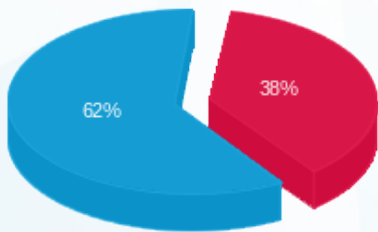

04/03/24 תאריך הפקה:
29/02/24 תאריך קריאה נוכחית:
01/02/24 תאריך קריאה קודמת:

שם דייר: בניין B קומה 4 סימון אמסיס-B72
שם אתר: בניין המדע נס ציונה - GDI

לקוח/ה נכבד/ה, אנו מתכבדים להגיש את חישוב צריכת החשמל לתקופה 01/02/24 - 29/02/24:

בניין B קומה 4 סימון אמסיס (2 - 20065399) (3x32) - B-72

סה"כ לתשלום	מחיר לקוט"ש בא"ג	סה"כ צריכה בקוט"ש	קריאה נוכחית	קריאה קודמת	סוג צריכה	סוג תעריף
			29/02/24	01/02/24	פרטי חשבון עבור תאריכים:	
108.97 ₪	99.61	109.40	1,178.84	1,069.44	פסגה	777
0.00 ₪	36.12	0.00	89.68	89.68	גבע	778
179.47 ₪	36.12	496.88	6,360.00	5,863.12	שפל	779

סה"כ לדייר:

שיא ביקוש	סה"כ	שפל	גבע	פסגה
11.28	606.28	496.88	0.00	109.40
	288.45 ₪	179.47 ₪	0.00 ₪	108.97 ₪

סה"כ צריכה
סה"כ לתשלום

245.98 ₪	תשלום קבוע	
6.28 ₪	תשלום עבור גודל חיבור בKVA (3x32)	
540.71 ₪	סה"כ לתשלום	לא כולל מע"מ

התפלגות חיוב בש"ח לפי תעו"ז