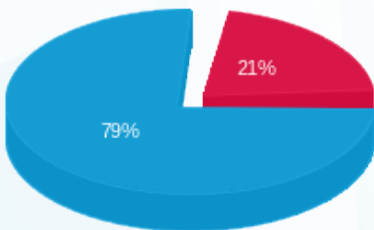

04/03/24 תאריך הפקה:
29/02/24 תאריך קריאה נוכחית:
01/02/24 תאריך קריאה קודמת:

שם דייר: בניין B קומה 4 קורין ניהול-B67
שם אתר: בניין המדע נס ציונה - GDI

לקוח/ה נכבד/ה, אנו מתכבדים להגיש את חישוב צריכת החשמל לתקופה 01/02/24 - 29/02/24:

בניין B קומה 4 קורין ניהול (4 - 20065397) (3x32) - B-67

סה"כ לתשלום	מחיר לקוט"ש בא"ג	סה"כ צריכה בקוט"ש	קריאה נוכחית	קריאה קודמת	סוג צריכה	סוג תעריף
			29/02/24	01/02/24	פרטי חשבון עבור תאריכים:	
₪ 8.29	99.61	8.32	108.52	100.20	פסגה	777
₪ 0.00	36.12	0.00	0.44	0.44	גבע	778
₪ 31.29	36.12	86.64	1,267.56	1,180.92	שפל	779

סה"כ לדייר:

שיא ביקוש	סה"כ	שפל	גבע	פסגה
4.55	94.96	86.64	0.00	8.32
	₪ 39.58	₪ 31.29	₪ 0.00	₪ 8.29

סה"כ צריכה
סה"כ לתשלום

₪ 245.98	תשלום קבוע	
₪ 6.28	תשלום עבור גודל חיבור בKVA (3x32)	
₪ 291.84	סה"כ לתשלום	לא כולל מע"מ

התפלגות חיוב בש"ח לפי תע"ז