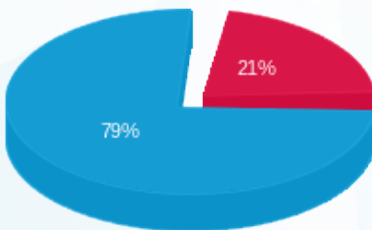

04/03/24 תאריך הפקה:
29/02/24 תאריך קריאה נוכחית:
01/02/24 תאריך קריאה קודמת:

שם דייר: בניין B קומה 5 כרמיאל הנדסה-76
שם אתר: בניין המדע נס ציונה - GDI

לקוח/ה נכבד/ה, אנו מתכבדים להגיש את חישוב צריכת החשמל לתקופה 01/02/24 - 29/02/24:

בניין B קומה 5 כרמיאל הנדסה (2) - 20065395 (3x32) - B-76

סוג תעריף	סוג צריכה	קריאה קודמת	קריאה נוכחית	סה"כ צריכה בקוט"ש	מחיר לקוט"ש בא"ג	סה"כ לתשלום
פרטי חשבון עבור תאריכים:						
777	פסגה	01/02/24	29/02/24	84.00	99.61	83.67 ₪
778	גבע	248.84	248.84	0.00	36.12	0.00 ₪
779	שפל	8,023.32	8,879.24	855.92	36.12	309.16 ₪

סה"כ לדיר:

פסגה	גבע	שפל	סה"כ	שיא ביקוש
84.00	0.00	855.92	939.92	11.85
83.67 ₪	0.00 ₪	309.16 ₪	392.83 ₪	

סה"כ צריכה
סה"כ לתשלום

245.98 ₪	תשלום קבוע	
6.28 ₪	תשלום עבור גודל חיבור בKVA (3x32)	
645.09 ₪	סה"כ לתשלום	לא כולל מע"מ

התפלגות חיוב בש"ח לפי תע"ז