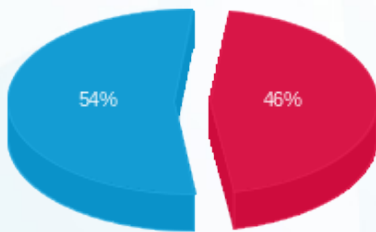

04/03/24 תאריך הפקה:
29/02/24 תאריך קריאה נוכחית:
01/02/24 תאריך קריאה קודמת:

שם דייר: חניוני ויטה - לוחות 4,5 מרתף 2,-3
שם אתר: חניוני ויטה

לקוח/ה נכבד/ה, אנו מתכבדים להגיש את חישוב צריכת החשמל לתקופה 01/02/24 - 29/02/24:

חניוני ויטה - לוחות 4,5 מרתף 2,-3 - 2 - 22009797 (0x0)

סוג תעריף	סוג צריכה	קריאה קודמת	קריאה נוכחית	סה"כ צריכה בקוט"ש	מחיר לקוט"ש בא"ג	סה"כ לתשלום
פרטי חשבון עבור תאריכים:						
777	פסגה	01/02/24	29/02/24	394.20	86.13	339.52 ₪
778	גבע	512.00	512.00	0.00	27.42	0.00 ₪
779	שפל	20,248.32	21,688.00	1,439.68	27.42	394.76 ₪

סה"כ לדייר:

פסגה	גבע	שפל	סה"כ	שיא ביקוש
394.20	0.00	1,439.68	1,833.88	2.78
₪ 339.52	₪ 0.00	₪ 394.76	₪ 734.28	

סה"כ צריכה
סה"כ לתשלום

₪ 0.00	תשלום קבוע	
₪ 0.00	תשלום עבור גודל חיבור בKVA (0x0)	
₪ 734.28	סה"כ לתשלום	לא כולל מע"מ

התפלגות חיוב בש"ח לפי תע"ז