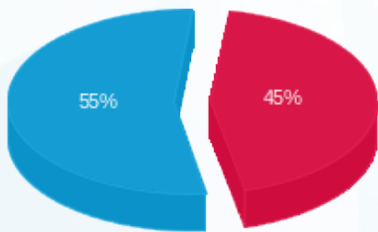

04/03/24 תאריך הפקה:
29/02/24 תאריך קריאה נוכחית:
01/02/24 תאריך קריאה קודמת:

שם דייר: חניוני ויטה - לוחות 4,6 מרתף 2,-3
שם אתר: חניוני ויטה

לקוח/ה נכבד/ה, אנו מתכבדים להגיש את חישוב צריכת החשמל לתקופה 01/02/24 - 29/02/24:

חניוני ויטה - לוחות 4,6 מרתף 2,-3 - 22009798 (0x0)

סוג תעריף	סוג צריכה	קריאה קודמת	קריאה נוכחית	סה"כ צריכה בקוט"ש	מחיר לקוט"ש בא"ג	סה"כ לתשלום
פרטי חשבון עבור תאריכים:						
777	פסגה	01/02/24	29/02/24	138.72	86.13	119.48 ₪
778	גבע	202.76	202.76	0.00	27.42	0.00 ₪
779	שפל	7,777.68	8,305.20	527.52	27.42	144.65 ₪

סה"כ לדייר:

פסגה	גבע	שפל	סה"כ	שיא ביקוש
138.72	0.00	527.52	666.24	2.95
119.48 ₪	0.00 ₪	144.65 ₪	264.13 ₪	

סה"כ צריכה
סה"כ לתשלום

0.00 ₪	תשלום קבוע	
0.00 ₪	תשלום עבור גודל חיבור בKVA (0x0)	
264.13 ₪	סה"כ לתשלום	לא כולל מע"מ

התפלגות חיוב בש"ח לפי תע"ז