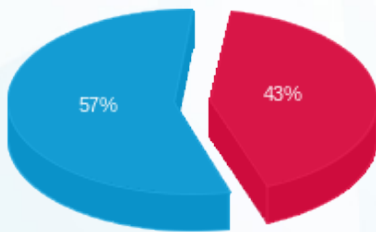

04/03/24 תאריך הפקה:
29/02/24 תאריך קריאה נוכחית:
01/02/24 תאריך קריאה קודמת:

שם דייר: חניוני ויטה - תאורת חניון שלב ב
שם אתר: חניוני ויטה

לקוח/ה נכבד/ה, אנו מתכבדים להגיש את חישוב צריכת החשמל לתקופה 01/02/24 - 29/02/24:

חניוני ויטה - תאורת חניון שלב ב - 3 - 22009796 (0x0)

סוג תעריף	סוג צריכה	קריאה קודמת	קריאה נוכחית	סה"כ צריכה בקוט"ש	מחיר לקוט"ש בא"ג	סה"כ לתשלום
פרטי חשבון עבור תאריכים:						
777	פסגה	01/02/24	29/02/24	288.10	86.13	248.14 ₪
778	גבע	425.10	425.10	0.00	27.42	0.00 ₪
779	שפל	26,376.00	27,579.10	1,203.10	27.42	329.89 ₪

סה"כ לדייר:

פסגה	גבע	שפל	סה"כ	שיא ביקוש
288.10	0.00	1,203.10	1,491.20	30.24
248.14 ₪	0.00 ₪	329.89 ₪	578.03 ₪	

סה"כ צריכה
סה"כ לתשלום

0.00 ₪	תשלום קבוע	
0.00 ₪	תשלום עבור גודל חיבור ב KVA (0x0)	
578.03 ₪	סה"כ לתשלום	לא כולל מע"מ

התפלגות חיוב בש"ח לפי תע"ז