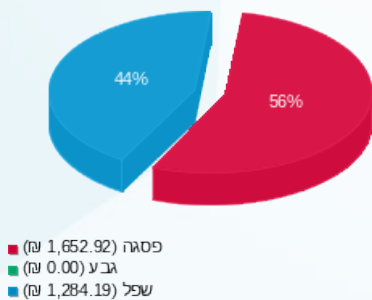

04/03/24 תאריך הפקה:
29/02/24 תאריך קריאה נוכחית:
01/02/24 תאריך קריאה קודמת:

שם דייר: סי סטייל יח 55-56 חדש
שם אתר: צים סנטר נתיבות

לקוח/ה נכבד/ה, אנו מתכבדים להגיש את חישוב צריכת החשמל לתקופה 01/02/24 - 29/02/24:

סי סטייל יח 55-56 - 6 - 81018572(3x160)

סוג תעריף	סוג צריכה	קריאה קודמת	קריאה נוכחית	סה"כ צריכה בקוט"ש	מחיר לקוט"ש בא"ג	סה"כ לתשלום
פרטי חשבון עבור תאריכים:			29/02/24	01/02/24		
777	פסגה	402,281.00	403,775.60	1,494.60	99.61	1,488.77 ₪
778	גבע	120,047.40	120,047.40	0.00	36.12	0.00 ₪
779	שפל	169,778.80	173,131.20	3,352.40	36.12	1,210.89 ₪

ציבורי

סוג תעריף	סוג צריכה	קריאה קודמת	קריאה נוכחית	סה"כ צריכה בקוט"ש	מחיר לקוט"ש בא"ג	סה"כ לתשלום
פרטי חשבון עבור תאריכים:			29/02/24	01/02/24		
777	פסגה			164.792	99.61	164.15 ₪
778	גבע			0.000	36.12	0.00 ₪
779	שפל			202.951	36.12	73.31 ₪

סה"כ לדירה:

פסגה	גבע	שפל	סה"כ	שיא ביקוש
1,659.39	0.00	3,555.35	5,214.74	5.80
1,652.92 ₪	0.00 ₪	1,284.19 ₪	2,937.11 ₪	

סה"כ צריכה
סה"כ לתשלום

226.74 ₪	תשלום קבוע	
31.40 ₪	תשלום עבור גודל חיבור בKVA (3x160)	
3,195.26 ₪	סה"כ לתשלום	לא כולל מע"מ

התפלגות חיוב בש"ח לפי תע"ז