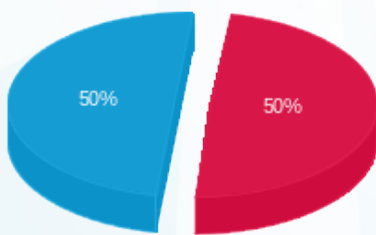

04/03/24 תאריך הפקה:
29/02/24 תאריך קריאה נוכחית:
01/02/24 תאריך קריאה קודמת:

שם דייר: גן דבש
שם אתר: קניון הכיכר

לקוח/ה נכבד/ה, אנו מתכבדים להגיש את חישוב צריכת החשמל לתקופה 01/02/24 - 29/02/24:

גן דבש - 4 - 18029659 (3x80)

סוג תעריף	סוג צריכה	קריאה קודמת	קריאה נוכחית	סה"כ צריכה בקוט"ש	מחיר לקוט"ש בא"ג	סה"כ לתשלום
פרטי חשבון עבור תאריכים:						
777	פסגה	01/02/24	29/02/24	214.74	99.61	213.90 ₪
778	גבע	3,407.70	3,407.70	0.00	36.12	0.00 ₪
779	שפל	18,781.80	19,380.30	598.50	36.12	216.18 ₪

סה"כ לדייר:

פסגה	גבע	שפל	סה"כ	שיא ביקוש
214.74	0.00	598.50	813.24	4.65
213.90 ₪	0.00 ₪	216.18 ₪	430.08 ₪	

סה"כ צריכה
סה"כ לתשלום

226.74 ₪	תשלום קבוע	
15.70 ₪	תשלום עבור גודל חיבור בKVA (3x80)	
672.52 ₪	סה"כ לתשלום	לא כולל מע"מ

התפלגות חיוב בש"ח לפי תע"ז