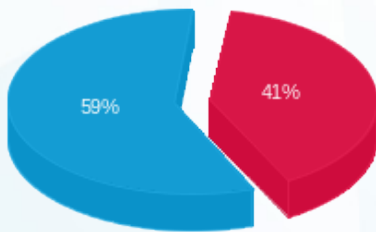

04/03/24 תאריך הפקה:
29/02/24 תאריך קריאה נוכחית:
01/02/24 תאריך קריאה קודמת:

שם דייר: סטייליש
שם אתר: קניון הכיכר

לקוח/ה נכבד/ה, אנו מתכבדים להגיש את חישוב צריכת החשמל לתקופה 01/02/24 - 29/02/24:

סטייליש - 3 - 18029679 (3x160)

סוג תעריף	סוג צריכה	קריאה קודמת	קריאה נוכחית	סה"כ צריכה בקוט"ש	מחיר לקוט"ש בא"ג	סה"כ לתשלום
פרטי חשבון עבור תאריכים:						
777	פסגה	01/02/24	29/02/24	414.56	99.61	412.94 ₪
778	גבע	11,079.36	11,079.36	0.00	36.12	0.00 ₪
779	שפל	42,547.36	44,214.24	1,666.88	36.12	602.08 ₪

סה"כ לדייר:

פסגה	גבע	שפל	סה"כ	שיא ביקוש
414.56	0.00	1,666.88	2,081.44	24.86
412.94 ₪	0.00 ₪	602.08 ₪	1,015.02 ₪	

סה"כ צריכה
סה"כ לתשלום

226.74 ₪	תשלום קבוע	
31.40 ₪	תשלום עבור גודל חיבור בKVA (3x160)	
1,273.16 ₪	סה"כ לתשלום	לא כולל מע"מ

התפלגות חיוב בש"ח לפי תעו"ז