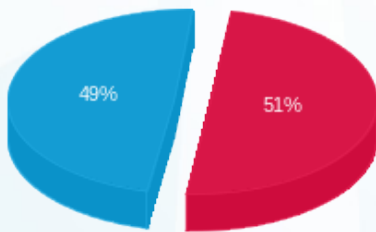

04/03/24 תאריך הפקה:
29/02/24 תאריך קריאה נוכחית:
01/02/24 תאריך קריאה קודמת:

שם דייר: פוד אפיל
שם אתר: קניון הכיכר

לקוח/ה נכבד/ה, אנו מתכבדים להגיש את חישוב צריכת החשמל לתקופה 01/02/24 - 29/02/24:

פוד אפיל - 7 - 18235145 (3x50)

סוג תעריף	סוג צריכה	קריאה קודמת	קריאה נוכחית	סה"כ צריכה בקוט"ש	מחיר לקוט"ש בא"ג	סה"כ לתשלום
פרטי חשבון עבור תאריכים:						
777	פסגה	01/02/24	29/02/24	327.55	99.61	326.27 ₪
778	גבע	4,442.05	4,442.05	0.00	36.12	0.00 ₪
779	שפל	24,498.95	25,380.20	881.25	36.12	318.31 ₪

סה"כ לדייר:

פסגה	גבע	שפל	סה"כ	שיא ביקוש
327.55	0.00	881.25	1,208.80	8.79
326.27 ₪	0.00 ₪	318.31 ₪	644.58 ₪	

סה"כ צריכה
סה"כ לתשלום

226.74 ₪	תשלום קבוע	
9.81 ₪	תשלום עבור גודל חיבור בKVA (3x50)	
881.13 ₪	סה"כ לתשלום	לא כולל מע"מ

התפלגות חיוב בש"ח לפי תעו"ז