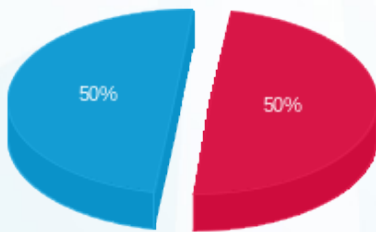

04/03/24 תאריך הפקה:
29/02/24 תאריך קריאה נוכחית:
01/02/24 תאריך קריאה קודמת:

שם דייר: פיצה
שם אתר: פארק אדיסון

לקוח/ה נכבד/ה, אנו מתכבדים להגיש את חישוב צריכת החשמל לתקופה 01/02/24 - 29/02/24:

פיצה - 2 - 23000271(3x80)

סוג תעריף	סוג צריכה	קריאה קודמת	קריאה נוכחית	סה"כ צריכה בקוט"ש	מחיר לקוט"ש בא"ג	סה"כ לתשלום
פרטי חשבון עבור תאריכים:						
777	פסגה	01/02/24	29/02/24	584.14	99.61	581.86 ₪
778	גבע	628.10	628.10	0.00	36.12	0.00 ₪
779	שפל	17,148.20	18,763.12	1,614.92	36.12	583.31 ₪

סה"כ לדייר:

פסגה	גבע	שפל	סה"כ	שיא ביקוש
584.14	0.00	1,614.92	2,199.06	13.01
581.86 ₪	0.00 ₪	583.31 ₪	1,165.17 ₪	

סה"כ צריכה
סה"כ לתשלום

0.00 ₪	תשלום קבוע	
15.70 ₪	תשלום עבור גודל חיבור בKVA (3x80)	
1,180.87 ₪	סה"כ לתשלום	לא כולל מע"מ

התפלגות חיוב בש"ח לפי תע"ז