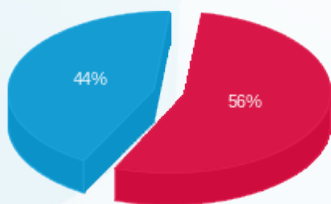

מ"א

סוג תעריף	סוג צריכה	קריאה קודמת	קריאה נוכחית	סה"כ צריכה בקוט"ש	מחיר לקוט"ש בא"ג	סה"כ לתשלום
פרטי חשבון עבור תאריכים:						
777	פסגה	01/02/24	29/02/24	1,855.723	99.61	1,848.49 ₪
778	גבע	0.00	0.00	0.000	36.12	0.00 ₪
779	שפל			3,432.464	36.12	1,239.81 ₪

סה"כ לדייר:

פסגה	גבע	שפל	סה"כ	שיא ביקוש
2,331.08	0.00	5,056.62	7,387.71	11.16
2,321.99 ₪	0.00 ₪	1,826.45 ₪	4,148.44 ₪	

סה"כ צריכה

סה"כ לתשלום

226.74 ₪	תשלום קבוע	
24.53 ₪	תשלום עבור גודל חיבור בKVA (3x125)	
4,399.72 ₪	סה"כ לתשלום	לא כולל מע"מ

התפלגות חיוב בש"ח לפי תע"ז

■ פסגה (2,321.99 ₪)  
■ גבע (0.00 ₪)  
■ שפל (1,826.45 ₪)

הסטוריית צריכה בקוט"ש