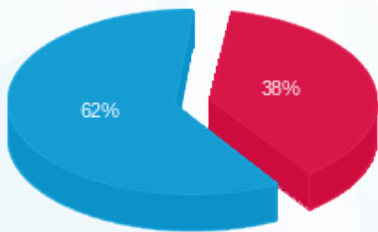

סה"כ לדייר:

פסגה	גבע	שפל	סה"כ	שיא ביקוש
168.60	0.00	747.20	915.80	2.32
167.94 ₪	0.00 ₪	269.89 ₪	437.83 ₪	

סה"כ צריכה  
 סה"כ לתשלום

226.74 ₪	תשלום קבוע
4.91 ₪	תשלום עבור גודל חיבור בKVA (3x25)
669.48 ₪	סה"כ לתשלום

לא כולל מע"מ

התפלגות חיוב בש"ח לפי תעו"ז

■ פסגה (167.94 ₪)  
 ■ גבע (0.00 ₪)  
 ■ שפל (269.89 ₪)

הסטוריית צריכה בקוט"ש