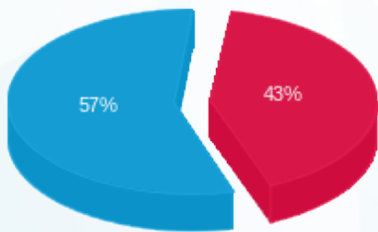

06/03/24 תאריך הפקה:
29/02/24 תאריך קריאה נוכחית:
01/02/24 תאריך קריאה קודמת:

שם דייר: מס' 016 עולם צמחי המרפא
שם אתר: מתחם שביר

לקוח/ה נכבד/ה, אנו מתכבדים להגיש את חישוב צריכת החשמל לתקופה 01/02/24 - 29/02/24:

עולם צמחי המרפא - 12 - 13080896(3x25)

סוג תעריף	סוג צריכה	קריאה קודמת	קריאה נוכחית	סה"כ צריכה בקוט"ש	מחיר לקוט"ש בא"ג	סה"כ לתשלום
פרטי חשבון עבור תאריכים:						
777	פסגה	01/02/24	29/02/24	308.30	99.61	₪ 307.10
778	גבע	23,178.70	23,178.70	0.00	36.12	₪ 0.00
779	שפל	50,155.90	51,303.15	1,147.25	36.12	₪ 414.39

סה"כ לדייר:

פסגה	גבע	שפל	סה"כ	שיא ביקוש
308.30	0.00	1,147.25	1,455.55	9.61
₪ 307.10	₪ 0.00	₪ 414.39	₪ 721.48	

סה"כ צריכה
סה"כ לתשלום

226.74 ₪	תשלום קבוע	
4.91 ₪	תשלום עבור גודל חיבור בKVA (3x25)	
953.13 ₪	סה"כ לתשלום	לא כולל מע"מ

התפלגות חיוב בש"ח לפי תעו"ז