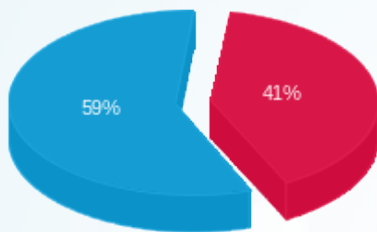

סה"כ לדירה:

פסגה	גבע	שפל	סה"כ	שיא ביקוש
2,205.20	0.00	8,707.10	10,912.30	19.23
נא 2,196.60	נא 0.00	נא 3,145.00	נא 5,341.60	

סה"כ צריכה

סה"כ לתשלום

נא 226.74	תשלום קבוע	
נא 78.50	תשלום עבור גודל חיבור בKVA (3x400)	
נא 5,646.85	סה"כ לתשלום	לא כולל מע"מ

התפלגות חיוב בש"ח לפי תע"ז