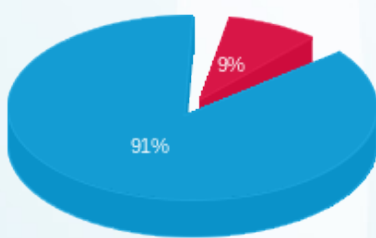

06/03/24

תאריך הפקדה:

13/02/24

תאריך קריאה נוכחית:

12/01/24

תאריך קריאה קודמת:

שם דייר: נגריה
שם אתר: מתכת מלכה גן רוזה יבנה

לקוח/ה נכבד/ה, אנו מתכבדים להגיש את חישוב צריכת החשמל לתקופה 12/01/24 - 13/02/24:

נגריה - 1 - 21262732(3x100)

סה"כ לתשלום	מחיר לקוט"ש בא"ג	סה"כ צריכה בקוט"ש	קריאה נוכחית	קריאה קודמת	סוג צריכה	סוג תעריף
			31/01/24	12/01/24	פרטי חשבון עבור תאריכים:	
15.81 ₪	98.10	16.12	600.59	584.47	פסגה	777
0.00 ₪	35.76	0.00	62.50	62.50	גבע	778
168.99 ₪	35.76	472.58	13,000.40	12,527.82	שפל	779
			13/02/24	01/02/24	פרטי חשבון עבור תאריכים:	
10.44 ₪	99.61	10.48	611.06	600.59	פסגה	777
0.00 ₪	36.12	0.00	62.50	62.50	גבע	778
110.95 ₪	36.12	307.18	13,307.58	13,000.40	שפל	779

סה"כ לדייר:

שיא ביקוש	סה"כ	שפל	גבע	פסגה
	806.36	779.76	0.00	26.60
	306.20 ₪	279.95 ₪	0.00 ₪	26.25 ₪

סה"כ צריכה
סה"כ לתשלום

210.98 ₪	תשלום קבוע	
21.77 ₪	תשלום עבור גודל חיבור בKVA (3x100)	
538.94 ₪	סה"כ לתשלום	לא כולל מע"מ

התפלגות חיוב בש"ח לפי תעו"ז