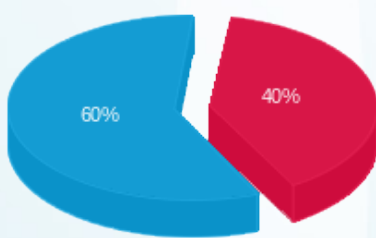

06/03/24

תאריך הפקה:

13/02/24

תאריך קריאה נוכחית:

12/01/24

תאריך קריאה קודמת:

שם דייר: דורין
שם אתר: מתכת מלכה גן רוזה יבנה

לקוח/ה נכבד/ה, אנו מתכבדים להגיש את חישוב צריכת החשמל לתקופה 12/01/24 - 13/02/24:

דורין - 1 - 21262731(3x60)

סוג תעריף	סוג צריכה	קריאה קודמת	קריאה נוכחית	סה"כ צריכה בקוט"ש	מחיר לקוט"ש בא"ג	סה"כ לתשלום
פרטי חשבון עבור תאריכים:						
777	פסגה	12/01/24	31/01/24	99.98	98.10	98.08 ₪
778	גבע	39.00	39.00	0.00	35.76	0.00 ₪
779	שפל	5,125.10	5,524.66	399.56	35.76	142.88 ₪
פרטי חשבון עבור תאריכים:						
777	פסגה	01/02/24	13/02/24	48.48	99.61	48.29 ₪
778	גבע	39.00	39.00	0.00	36.12	0.00 ₪
779	שפל	5,524.66	5,732.10	207.44	36.12	74.93 ₪

סה"כ לדיר:

פסגה	גבע	שפל	סה"כ	שיא ביקוש
148.46	0.00	607.00	755.45	
146.37 ₪	0.00 ₪	217.81 ₪	364.18 ₪	

סה"כ צריכה
סה"כ לתשלום

210.98 ₪	תשלום קבוע	
13.06 ₪	תשלום עבור גודל חיבור בKVA (3x60)	
588.22 ₪	סה"כ לתשלום	לא כולל מע"מ

התפלגות חיוב בש"ח לפי תעו"ז