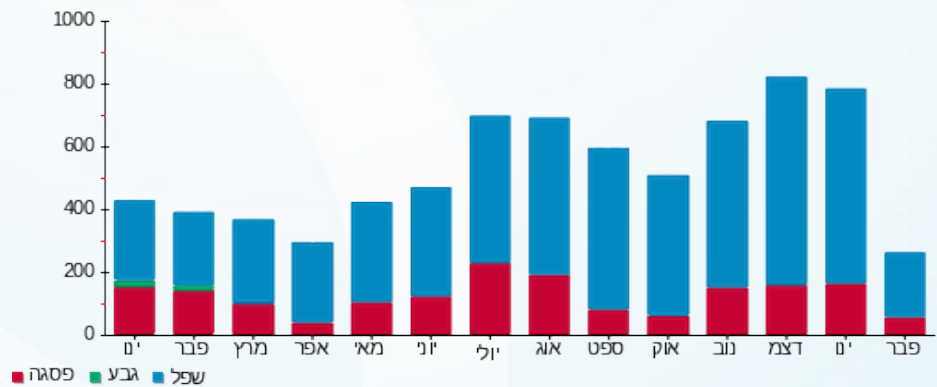

סה"כ לדיר:

פסגה	גבע	שפל	סה"כ	שיא ביקוש
148.46	0.00	607.00	755.45	
146.37 ₪	0.00 ₪	217.81 ₪	364.18 ₪	

סה"כ צריכה
סה"כ לתשלום

210.98 ₪	תשלום קבוע	
13.06 ₪	תשלום עבור גודל חיבור בKVA (3x60)	
588.22 ₪	סה"כ לתשלום	לא כולל מע"מ

התפלגות חיוב בש"ח לפי תעו"ז

פסגה (146.37 ₪) ■
גבע (0.00 ₪) ■
שפל (217.81 ₪) ■

הסטוריית צריכה בקוט"ש

06/03/24

תאריך הפקדה:

13/02/24

תאריך קריאה נוכחית:

12/01/24