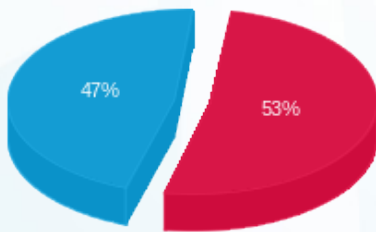

בילבונג - 5 - 81005601 (3x80)

סוג תעריף	סוג צריכה	קריאה קודמת	קריאה נוכחית	סה"כ צריכה בקוט"ש	מחיר לקוט"ש בא"ג	סה"כ לתשלום
פרטי חשבון עבור תאריכים:						
777	פסגה	01/02/24	29/02/24	469.84	99.61	468.00 ₪
778	גבע	32,372.90	32,372.90	0.00	36.12	0.00 ₪
779	שפל	79,784.46	80,949.77	1,165.31	36.12	420.91 ₪

סה"כ לדייר:

פסגה	גבע	שפל	סה"כ	שיא ביקוש
469.84	0.00	1,165.31	1,635.15	7.72
468.00 ₪	0.00 ₪	420.91 ₪	888.92 ₪	

סה"כ צריכה

סה"כ לתשלום

226.74 ₪	תשלום קבוע	
15.70 ₪	תשלום עבור גודל חיבור בKVA (3x80)	
1,131.36 ₪	סה"כ לתשלום	לא כולל מע"מ

התפלגות חיוב בש"ח לפי תע"ז

- פסגה (468.00 ₪) - 53%
- גבע (0.00 ₪) - 0%
- שפל (420.91 ₪) - 47%

הסטוריית צריכה בקוט"ש