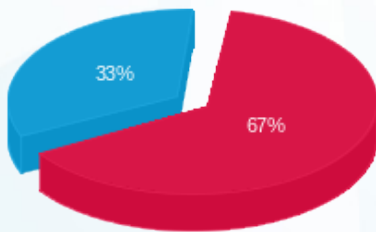

07/03/24 תאריך הפקה:
29/02/24 תאריך קריאה נוכחית:
01/02/24 תאריך קריאה קודמת:

שם דייר: פליי גיים
שם אתר: רמות מול זכרון

לקוח/ה נכבד/ה, אנו מתכבדים להגיש את חישוב צריכת החשמל לתקופה 01/02/24 - 29/02/24:

פליי גיים - 8 - 15114161 (3x63)

סוג תעריף	סוג צריכה	קריאה קודמת	קריאה נוכחית	סה"כ צריכה בקוט"ש	מחיר לקוט"ש בא"ג	סה"כ לתשלום
		01/02/24	29/02/24			
777	פסגה	147,640.10	149,058.30	1,418.20	99.61	1,412.67 ₪
778	גבע	79,509.20	79,509.20	0.00	36.12	0.00 ₪
779	שפל	139,681.70	141,639.50	1,957.80	36.12	707.16 ₪

סה"כ לדייר:

פסגה	גבע	שפל	סה"כ	שיא ביקוש
1,418.20	0.00	1,957.80	3,376.00	21.59
1,412.67 ₪	0.00 ₪	707.16 ₪	2,119.83 ₪	

סה"כ צריכה
סה"כ לתשלום

226.74 ₪	תשלום קבוע	
12.36 ₪	תשלום עבור גודל חיבור בKVA (3x63)	
2,358.93 ₪	סה"כ לתשלום	לא כולל מע"מ

התפלגות חיוב בש"ח לפי תע"ז