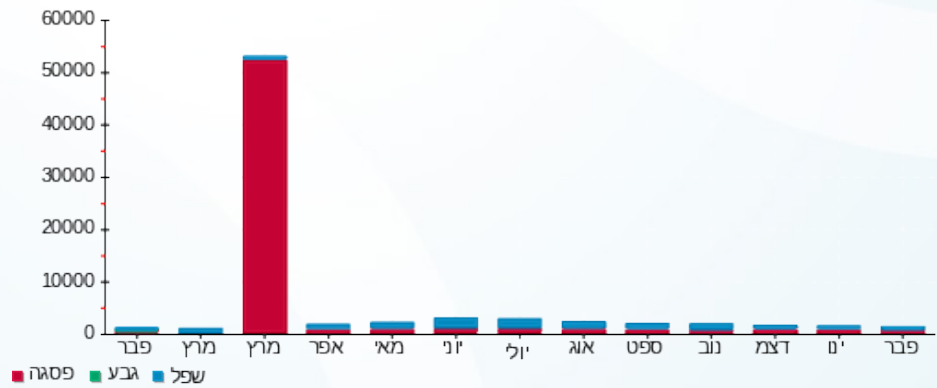

סה"כ לדייר:

פסגה	גבע	שפל	סה"כ	שיא ביקוש
350.80	0.00	712.00	1,062.80	5.69
349.43 ₪	0.00 ₪	257.17 ₪	606.61 ₪	

סה"כ צריכה  
 סה"כ לתשלום

226.74 ₪	<b>תשלום קבוע</b>	
49.07 ₪	<b>תשלום עבור גודל חיבור בKVA (3x250)</b>	
882.41 ₪	<b>סה"כ לתשלום</b>	<b>לא כולל מע"מ</b>

התפלגות חיוב בש"ח לפי תעו"ז

■ פסגה (349.43 ₪)  
 ■ גבע (0.00 ₪)  
 ■ שפל (257.17 ₪)

הסטוריית צריכה בקוט"ש

■ פסגה ■ גבע ■ שפל