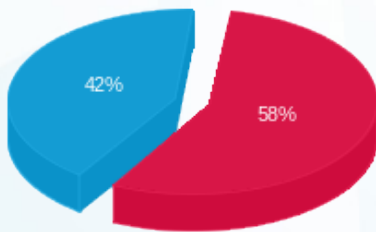

07/03/24 תאריך הפקדה:
29/02/24 תאריך קריאה נוכחית:
01/02/24 תאריך קריאה קודמת:

שם דייר: צומת ספרים
שם אתר: רמות מול זכרון

לקוח/ה נכבד/ה, אנו מתכבדים להגיש את חישוב צריכת החשמל לתקופה 01/02/24 - 29/02/24:

צומת ספרים - 1 - 16254231(3x250)

סוג תעריף	סוג צריכה	קריאה קודמת	קריאה נוכחית	סה"כ צריכה בקוט"ש	מחיר לקוט"ש בא"ג	סה"כ לתשלום
פרטי חשבון עבור תאריכים:						
777	פסגה	01/02/24	29/02/24	350.80	99.61	349.43 ₪
778	גבע	27,668.40	27,668.40	0.00	36.12	0.00 ₪
779	שפל	38,826.40	39,538.40	712.00	36.12	257.17 ₪

סה"כ לדייר:

פסגה	גבע	שפל	סה"כ	שיא ביקוש
350.80	0.00	712.00	1,062.80	5.69
349.43 ₪	0.00 ₪	257.17 ₪	606.61 ₪	

סה"כ צריכה
סה"כ לתשלום

226.74 ₪	תשלום קבוע	
49.07 ₪	תשלום עבור גודל חיבור בKVA (3x250)	
882.41 ₪	סה"כ לתשלום	לא כולל מע"מ

התפלגות חיוב בש"ח לפי תעו"ז