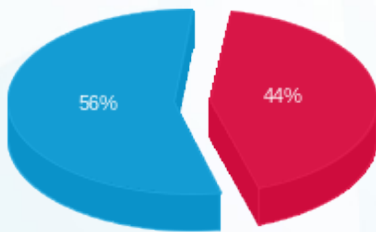

07/03/24 תאריך הפקה:
29/02/24 תאריך קריאה נוכחית:
01/02/24 תאריך קריאה קודמת:

שם דייר: קנדלינד 2
שם אתר: רמות מול זכרון

לקוח/ה נכבד/ה, אנו מתכבדים להגיש את חישוב צריכת החשמל לתקופה 01/02/24 - 29/02/24:

קנדלינד 2 - 3 - 81005601 (3x40)

סוג תעריף	סוג צריכה	קריאה קודמת	קריאה נוכחית	סה"כ צריכה בקוט"ש	מחיר לקוט"ש בא"ג	סה"כ לתשלום
פרטי חשבון עבור תאריכים:						
777	פסגה	01/02/24	29/02/24	483.77	99.61	481.88 ₪
778	גבע	36,491.96	36,491.96	0.00	36.12	0.00 ₪
779	שפל	124,139.82	125,856.22	1,716.40	36.12	619.96 ₪

סה"כ לדייר:

פסגה	גבע	שפל	סה"כ	שיא ביקוש
483.77	0.00	1,716.40	2,200.17	4.06
481.88 ₪	0.00 ₪	619.96 ₪	1,101.84 ₪	

סה"כ צריכה
סה"כ לתשלום

226.74 ₪	תשלום קבוע	
7.85 ₪	תשלום עבור גודל חיבור בKVA (3x40)	
1,336.44 ₪	סה"כ לתשלום	לא כולל מע"מ

התפלגות חיוב בש"ח לפי תע"ז