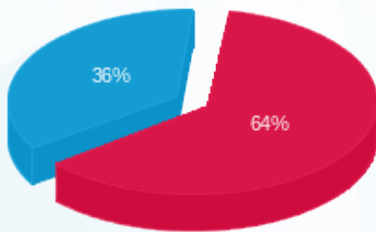

07/03/24 תאריך הפקה:
29/02/24 תאריך קריאה נוכחית:
01/02/24 תאריך קריאה קודמת:

שם דייר: קומה 12 סיקס אובל סיקס
שם אתר: מגדלי TLV - דרום

לקוח/ה נכבד/ה, אנו מתכבדים להגיש את חישוב צריכת החשמל לתקופה 01/02/24 - 29/02/24:

קומה 12 סיקס אובל סיקס - 1 - 16224933(0x0)

סוג תעריף	סוג צריכה	קריאה קודמת	קריאה נוכחית	סה"כ צריכה בקוט"ש	מחיר לקוט"ש בא"ג	סה"כ לתשלום
פרטי חשבון עבור תאריכים:						
777	פסגה	01/02/24	29/02/24	58.60	86.13	50.47 ₪
778	גבע	1,305.00	1,305.00	0.00	27.42	0.00 ₪
779	שפל	4,834.40	4,936.40	102.00	27.42	27.97 ₪

סה"כ לדייר:

פסגה	גבע	שפל	סה"כ	שיא ביקוש
58.60	0.00	102.00	160.60	10.15
₪ 50.47	₪ 0.00	₪ 27.97	₪ 78.44	

סה"כ צריכה
סה"כ לתשלום

₪ 0.00	תשלום קבוע	
₪ 0.00	תשלום עבור גודל חיבור בKVA (0x0)	
₪ 78.44	סה"כ לתשלום	לא כולל מע"מ

התפלגות חיוב בש"ח לפי תעו"ז